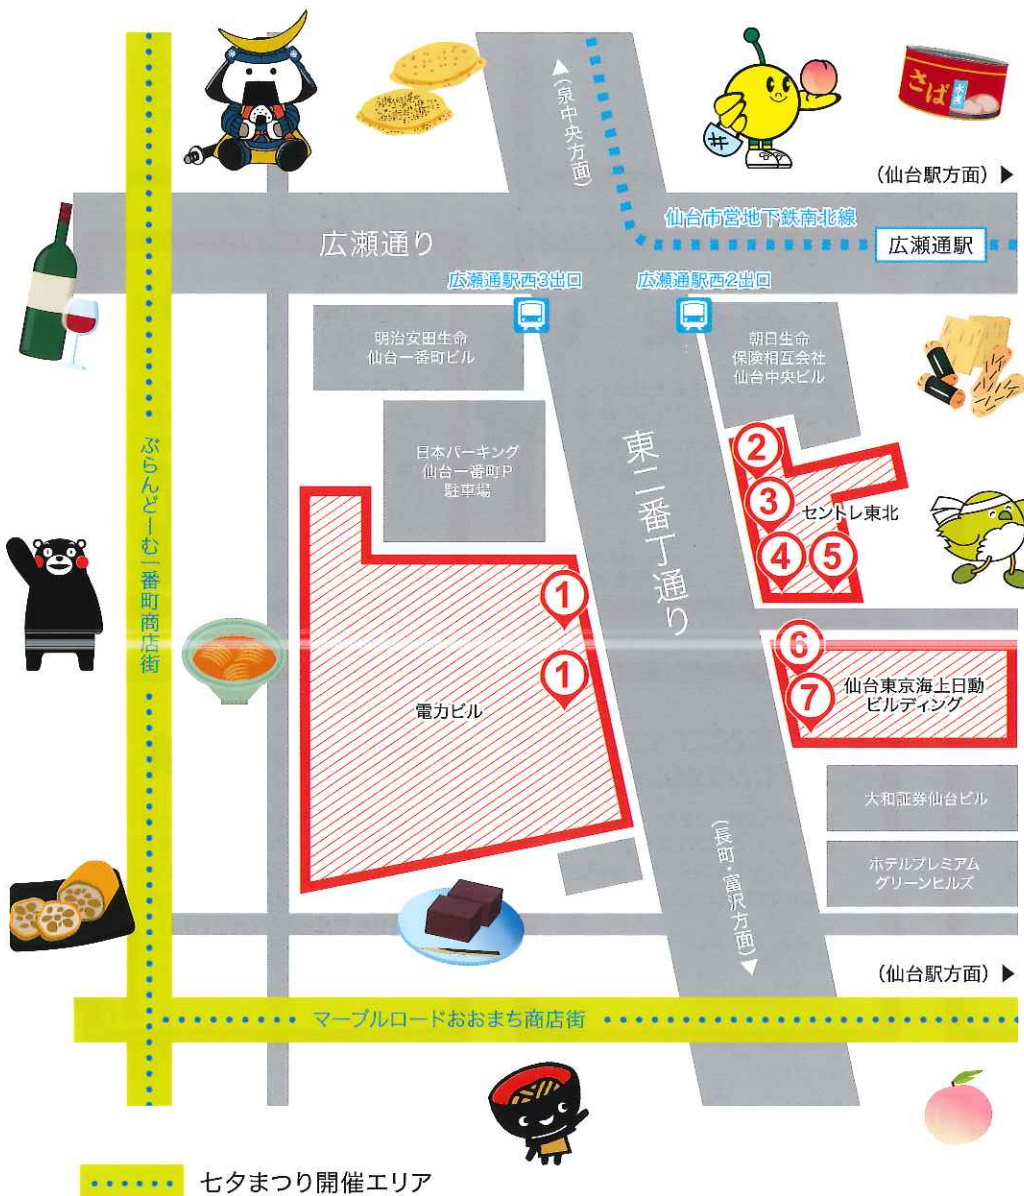

東京2020公式 ライセンス商品販売

Tシャツ、ポロシャツ、タオル、ピンバッジなどの「東京2020公式ライセンス商品」をセントレ会場にて販売しています。

ボッチャ体験

誰でも楽しめるパラリンピック競技「ボッチャ」の体験ができます！シンプルだけど実は奥が深い、そんなボッチャの魅力を、この機会に是非感じてください！

2017年8月7日(月)ー8日(火) 11:00ー19:00

会場：電力ビル・セントレ東北・仙台東京海上日動ビルディング

企業合同物産展 仙台JAPAN市 東北・九州復興編

2017年8月7日(月)ー8日(火)
11:00-19:00

仙台東二番丁通りの、企業のロビースペース等で、「東北・九州の魅力」を発信。ぜひ来て、見て、飲んで、食べて、楽しんでいってください。

<p>1</p> <p>電力ビル前</p> <p>宮城県</p> <p>牡蠣・ほやの炙り薫製、ふかひれスープ、仙台麩、仙台ラー油(牛タン)、白石温麺 など</p>	<p>2</p> <p>セントレ東北前</p> <p>ポッチャ体験抽選会</p> <p>パラリンピック競技「ポッチャ」の体験。抽選会会場もこちら。</p>	<p>3</p> <p>セントレ東北前</p> <p>東京2020公式グッズ販売</p> <p>Tシャツ、ポロシャツ、タオル、ピンバッジなどの「東京2020公式ライセンス商品」の販売。</p>	<p>4</p> <p>セントレ東北前</p> <p>福島県</p> <p>朝採り桃「あかつき」、地酒(国権、花泉、弥右衛門、金水晶、磐城寿、会津中将、稲川、あぶくま、末廣、豊國、他) など</p>
------------------------------------------------------------------------------------------	--------------------------------------------------------------------------------------	---------------------------------------------------------------------------------------------------------	------------------------------------------------------------------------------------------------------------

5

セントレ東北前

岩手県

南部せんべい、かもめの玉子、岩谷堂羊羹、盛岡冷麺、盛岡じゃじゃ麺、国産サバ缶 など

6

仙台東京海上日動ビルディング

大分県

とり皮サクサク揚げ、手造りかりんとう、日田焼きそば、豊後きのこカレー、つぶらなカボス、麦焼酎、ワイン など