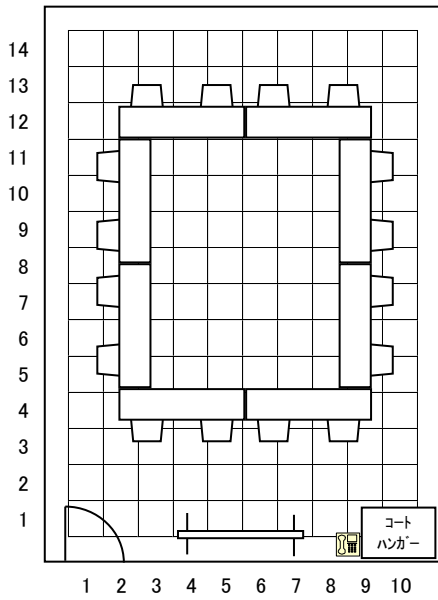

コの字 2名掛け 26名様 [短焦点液晶プロジェクタ使用例]

- 14
  - 13
  - 12
  - 11
  - 10
  - 9
  - 8
  - 7
  - 6
  - 5
  - 4
  - 3
  - 2
  - 1
- ホワイトボード  
1800\*500
  - 液晶プロジェクター  
スクリーン
  - 音響ラック
  - コンセント

6人島 2名掛け 6人島×9島 54名様 [短焦点液晶プロジェクタ使用例]

- 14
  - 13
  - 12
  - 11
  - 10
  - 9
  - 8
  - 7
  - 6
  - 5
  - 4
  - 3
  - 2
  - 1
- 無線マイク 最大2
  - ピンマイク選択可
  - スタンド付
  - 内線電話
- ※天井高 2680

7階 小会議室レイアウト例

口の字 2名掛け 16名様

-  講師机  
1500\*450
-  机  
1800\*600
-  椅子  
550\*500
-  ホワイトボード  
1800\*500
-  タイルカーペット  
500\*500