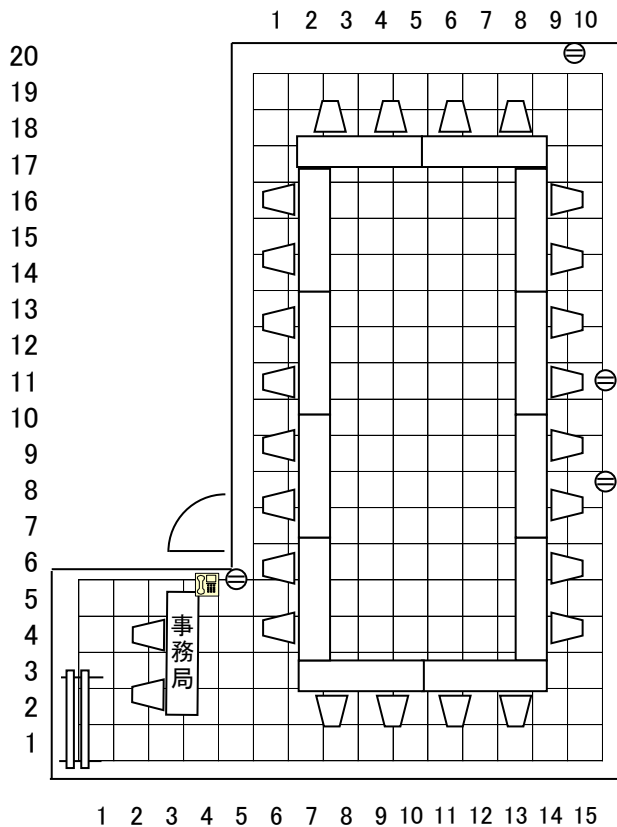

# 4階 第3小会議室レイアウト例

学校式 2名掛け 2列×7段 28名様

1 2 3 4 5 6 7 8 9 #

学校式 2名掛け 2列×8段 32名様

1 2 3 4 5 6 7 8 9 #

-  講師机  
1500\*450
-  机  
1800\*450
-  椅子  
550\*500
-  演台  
950\*450
-  ホワイトボード  
1800\*500
-  液晶プロジェクター  
スクリーン

口の字 2名掛け 20名様

1 2 3 4 5 6 7 8 9 #

コの字 2名掛け 16名様

1 2 3 4 5 6 7 8 9 #

-  コンセント
-  内線電話

- 移動式拡声装置利用で
-  無線マイク 2
  -  有線マイク 1
  -  卓上スタンド付  
カセット録音再生

※天井高 2680

# 1階小会議室レイアウト例

学校式 2名掛け 2列×7段 28名様

-  講師机  
1500\*450
-  机  
1800\*450
-  椅子  
550\*500
-  演台  
900\*500
-  ホワイトボード  
1800\*500
-  パーティション  
1200\*H2000

口の字 2名掛け 24名様

- 液晶プロジェクター  
クリーン
- 
- 
- ⊖ コンセント
-  内線電話
- 移動式拡声装置利用で
  - ☺ 無線マイク 2
  - ◎ 有線マイク 1
  - スタンド付  
カセット録音再生
-  ハンガーラック