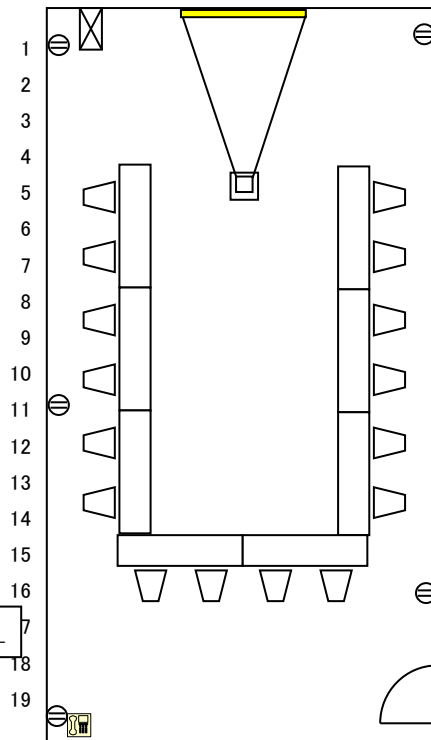

コの字 2名掛け 16名様

1 2 3 4 5 6 7 8 9 #