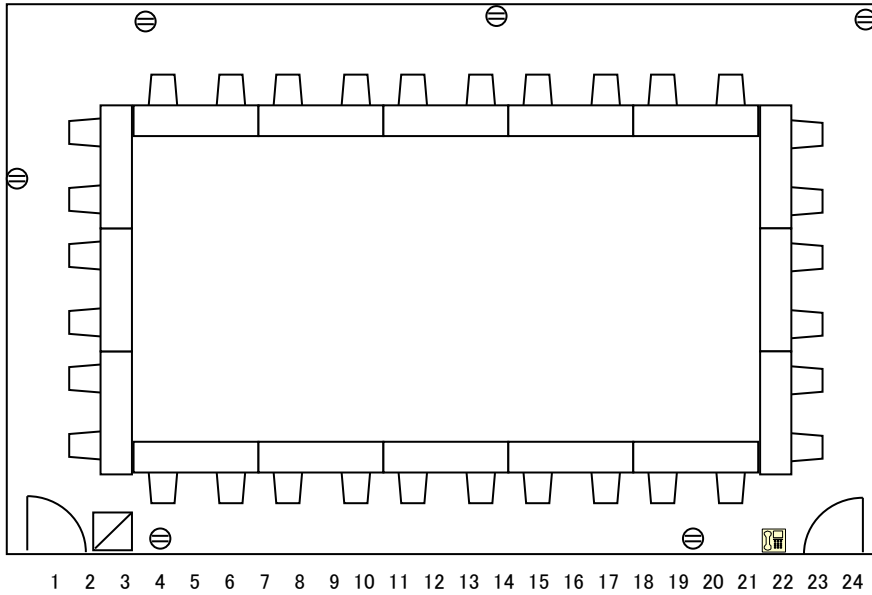

7F中会議室レイアウト例

口の字 2名掛け 32名様

1. 14
   - 13
   - 12
   - 11
   - 10
   - 9
   - 8
   - 7
   - 6
   - 5
   - 4
   - 3
   - 2
   - 1
2. 講師机
     1500*450
   - 机
     1800*450
   - 椅子
     550*500
   - 演台
     950*450
   - 音響ラック
     565*565