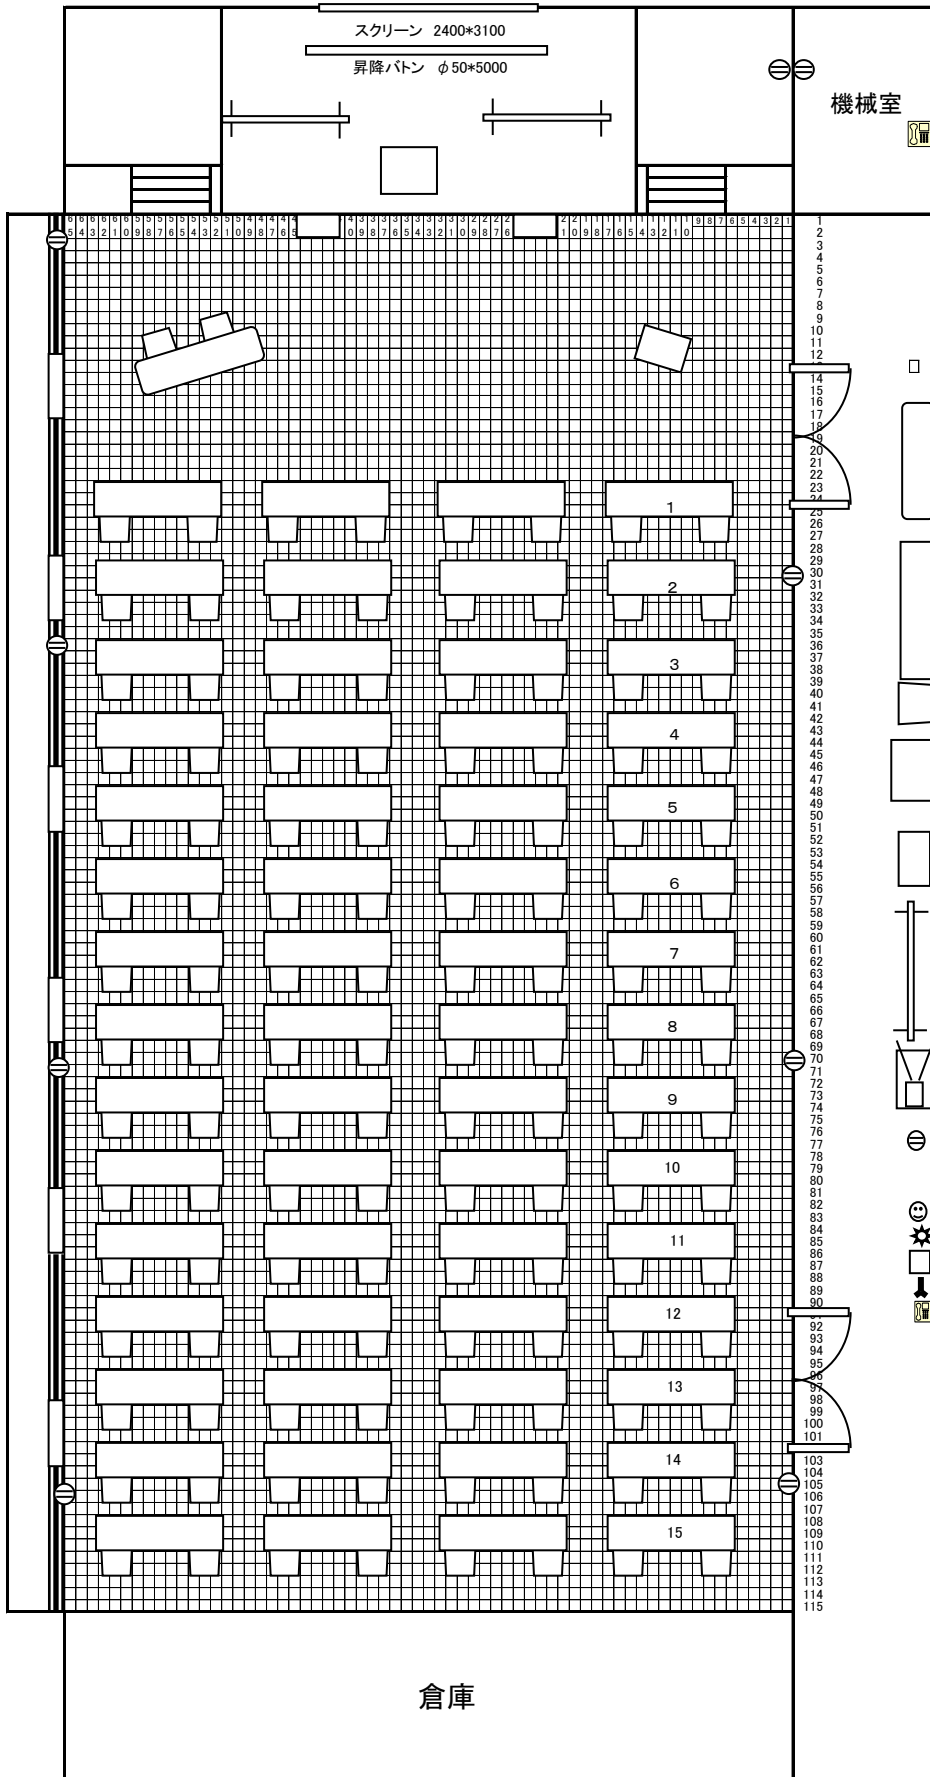

7階大会議室 学校式2名掛け 4列×15段 120名様レイアウト例

-  升目 150\*150
-  講師机 1500\*450
-  机 1800\*450
-  椅子 530\*530
-  演台大 800\*600
-  演台小 700\*450
-  ホワイトボード 1800\*500
-  液晶プロジェクター 780\*500 (音声出力可)
-  コンセント
-  無線マイク 最大5
-  ピンマイク 1
-  卓上スタンド付
-  スタンド付
-  内線電話(クローク・機械室)

※ 南北 18m ステージ含まず  
 ※ 東西 9m 柱含まず  
 ※ 天井 4m  
 ※ ステージ 5.2m×2.7m

7階大会議室 学校式3名掛け 4列×13段 156名様レイアウト例

7階大会議室 学校式2名掛け 3列×13段 78名様レイアウト例

7階大会議室 6人島×11島 66名様レイアウト例