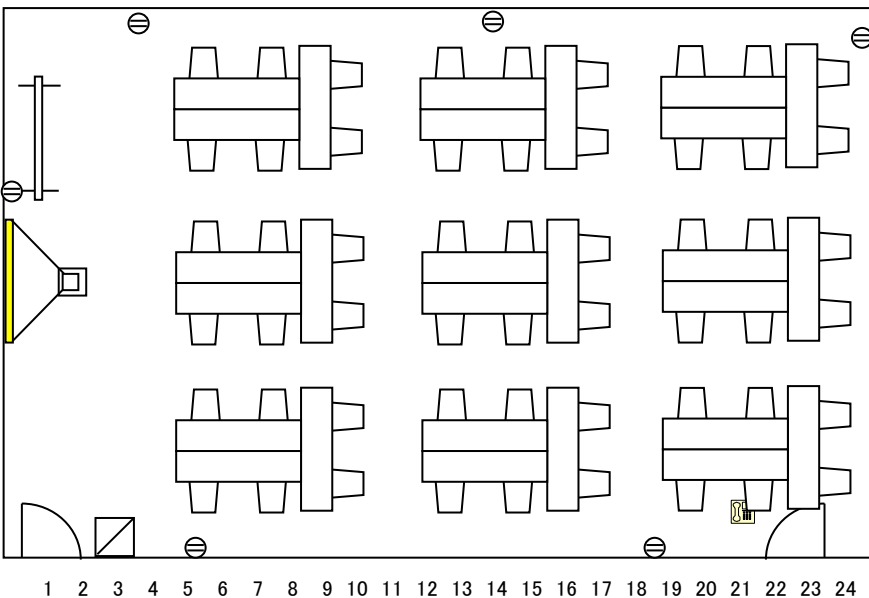

6人島 2名掛け 6人島×9島 54名様 [短焦点液晶プロジェクタ使用例]

1. 14
   - 13
   - 12
   - 11
   - 10
   - 9
   - 8
   - 7
   - 6
   - 5
   - 4
   - 3
   - 2
   - 1
2. 無線マイク 最大2
   - ピンマイク選択可
   - スタンド付
   - 内線電話
3. ※天井高 2680