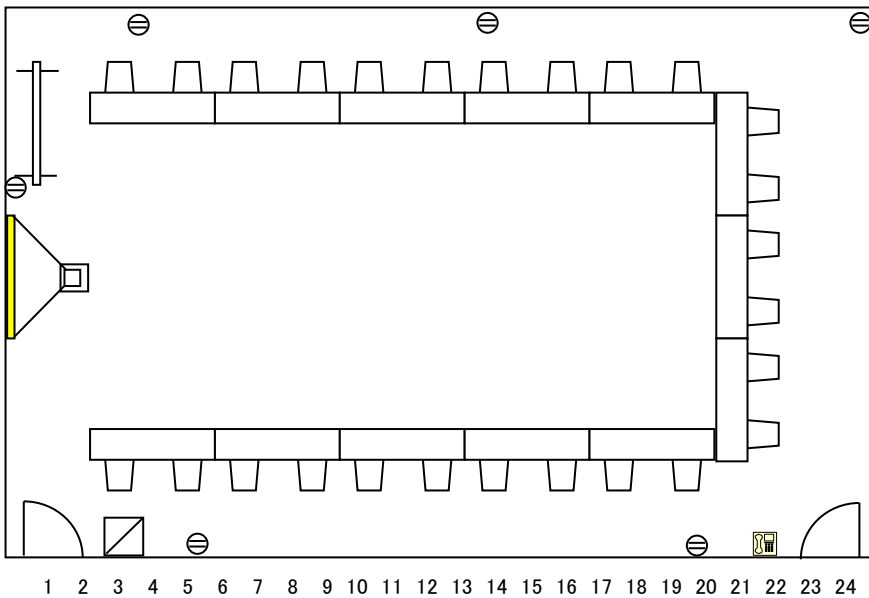

コの字 2名掛け 26名様 [短焦点液晶プロジェクタ使用例]

1. 14
   - 13
   - 12
   - 11
   - 10
   - 9
   - 8
   - 7
   - 6
   - 5
   - 4
   - 3
   - 2
   - 1
2. ホワイトボード
     1800*500
   - 液晶プロジェクター
     スクリーン
   - 音響ラック
   - コンセント