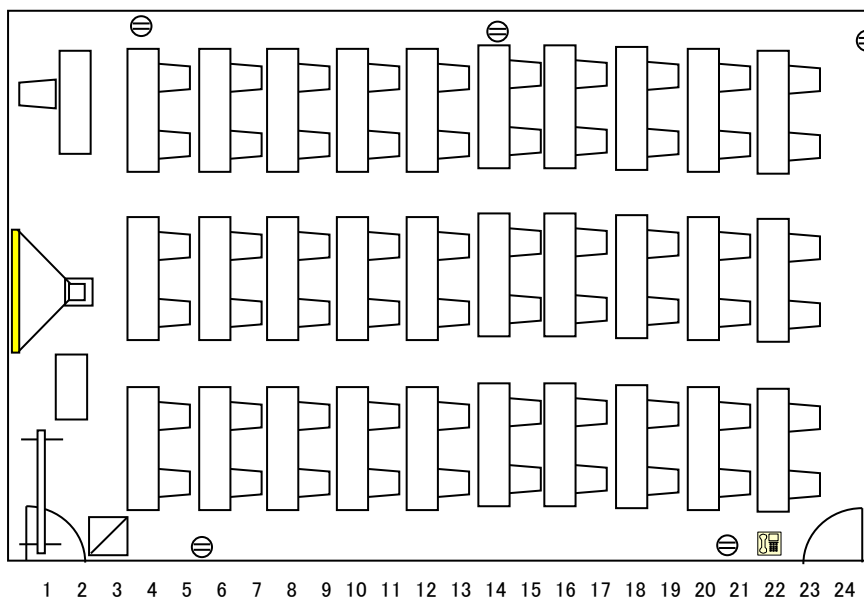

- 14 無線マイク 最大2
- 13 ピンマイク選択可
- 12 スタンド付
- 11 内線電話
- 10 ※天井高 2680
- 9
- 8
- 7
- 6
- 5
- 4
- 3
- 2
- 1