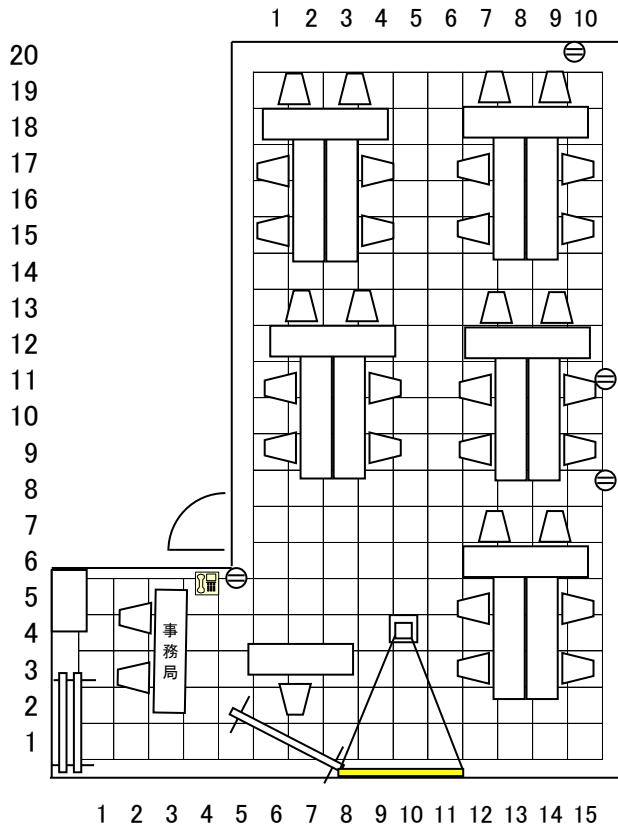

# 1階小会議室レイアウト例

学校式 2名掛け 2列×7段 28名様

-  講師机  
1500\*450
-  机  
1800\*450
-  椅子  
550\*500
-  演台  
900\*500
-  ホワイトボード  
1800\*500
-  パーティション  
1200\*H2000

口の字 2名掛け 24名様

- 液晶プロジェクター  
クリーン
- 
- 
- ⊖ コンセント
-  内線電話
- 移動式拡声装置利用で
  - ☺ 無線マイク 2
  - ◎ 有線マイク 1
  - スタンド付  
カセット録音再生
-  ハンガーラック

# 1階小会議室レイアウト

6人島 30名 (9人島 45名)

4人島 32名 (6人島 48名)

講師机  
1500\*450

机  
1800\*450

椅子  
550\*500

演台  
900\*500

ホワイトボード  
1800\*500