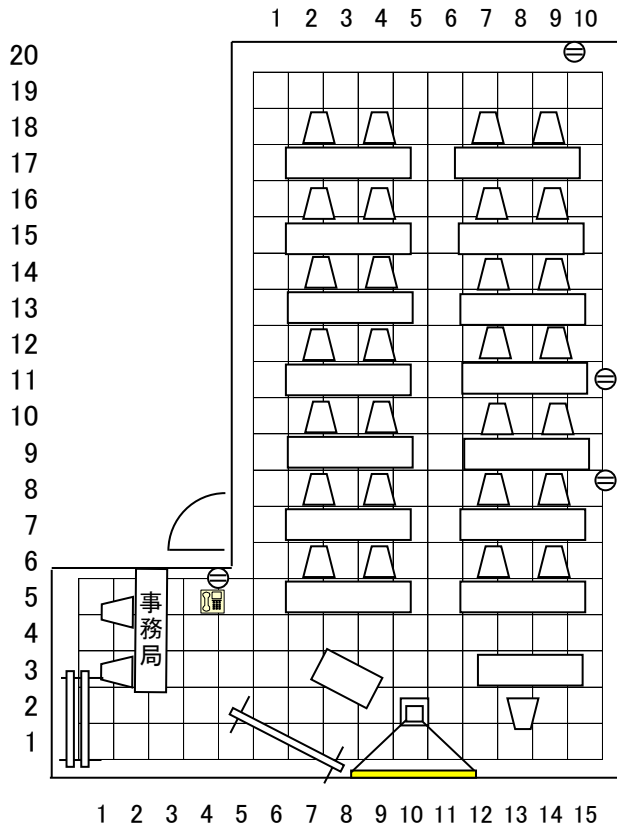

# 4階 第3小会議室レイアウト例

学校式 2名掛け 2列×7段 28名様

1 2 3 4 5 6 7 8 9 #

学校式 2名掛け 2列×8段 32名様

1 2 3 4 5 6 7 8 9 #

-  講師机  
1500\*450
-  机  
1800\*450
-  椅子  
550\*500
-  演台  
950\*450
-  ホワイトボード  
1800\*500
-  液晶プロジェクター  
スクリーン

口の字 2名掛け 20名様

1 2 3 4 5 6 7 8 9 #

コの字 2名掛け 16名様

1 2 3 4 5 6 7 8 9 #

-  コンセント
-  内線電話

- 移動式拡声装置利用で
-  無線マイク 2
  -  有線マイク 1
  -  卓上スタンド付  
カセット録音再生

※天井高 2680

# 1階小会議室レイアウト例

学校式 2名掛け 2列×7段 28名様

-  講師机  
1500\*450
-  机  
1800\*450
-  椅子  
550\*500
-  演台  
900\*500
-  ホワイトボード  
1800\*500
-  パーティション  
1200\*H2000

口の字 2名掛け 24名様

- 液晶プロジェクター  
クリーン
- 
- 
- ⊖ コンセント
-  内線電話
- 移動式拡声装置利用で
  - ☺ 無線マイク 2
  - ◎ 有線マイク 1
  - スタンド付  
カセット録音再生
-  ハンガーラック