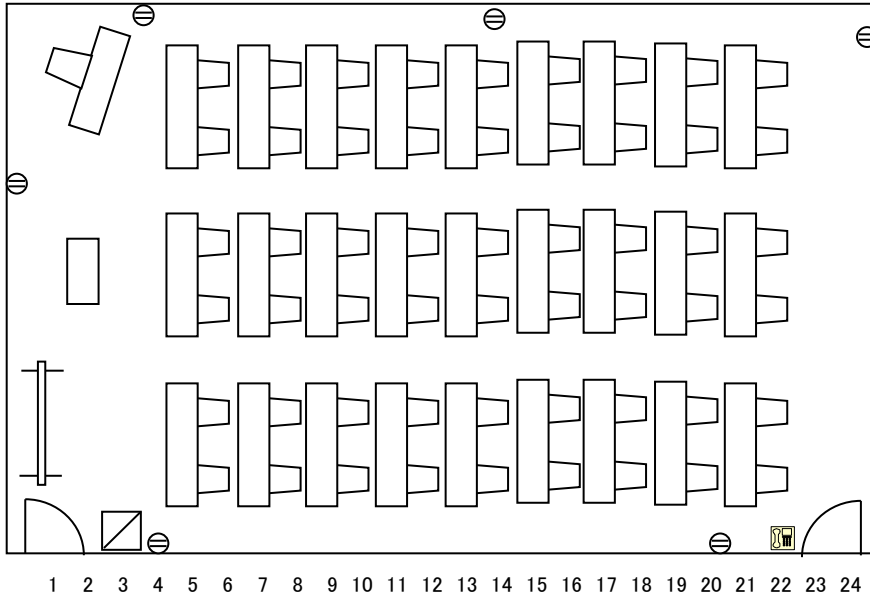

7階大会議室 学校式2名掛け 4列×15段 120名様レイアウト例

-  升目 150\*150
-  講師机 1500\*450
-  机 1800\*450
-  椅子 530\*530
-  演台大 800\*600
-  演台小 700\*450
-  ホワイトボード 1800\*500
-  液晶プロジェクター 780\*500 (音声出力可)
-  コンセント
-  無線マイク 最大5
-  ピンマイク 1
-  卓上スタンド付
-  スタンド付
-  内線電話(クローク・機械室)

※ 南北 18m ステージ含まず  
 ※ 東西 9m 柱含まず  
 ※ 天井 4m  
 ※ ステージ 5.2m×2.7m

7階大会議室 学校式3名掛け 4列×13段 156名様レイアウト例

7階大会議室 学校式2名掛け 3列×13段 78名様レイアウト例

7階大会議室 6人島×11島 66名様レイアウト例

# 7階中会議室レイアウト例

学校式 2名掛け 3列×9段 54名様

- 14 講師机 1500\*450
- 13 机 1800\*450
- 12 椅子 550\*500
- 11 机 1800\*450
- 10 机 1800\*450
- 9 机 1800\*450
- 8 机 1800\*450
- 7 机 1800\*450
- 6 椅子 550\*500
- 5 机 1800\*450
- 4 机 1800\*450
- 3 机 1800\*450
- 2 机 1800\*450
- 1 音響ラック 565\*565