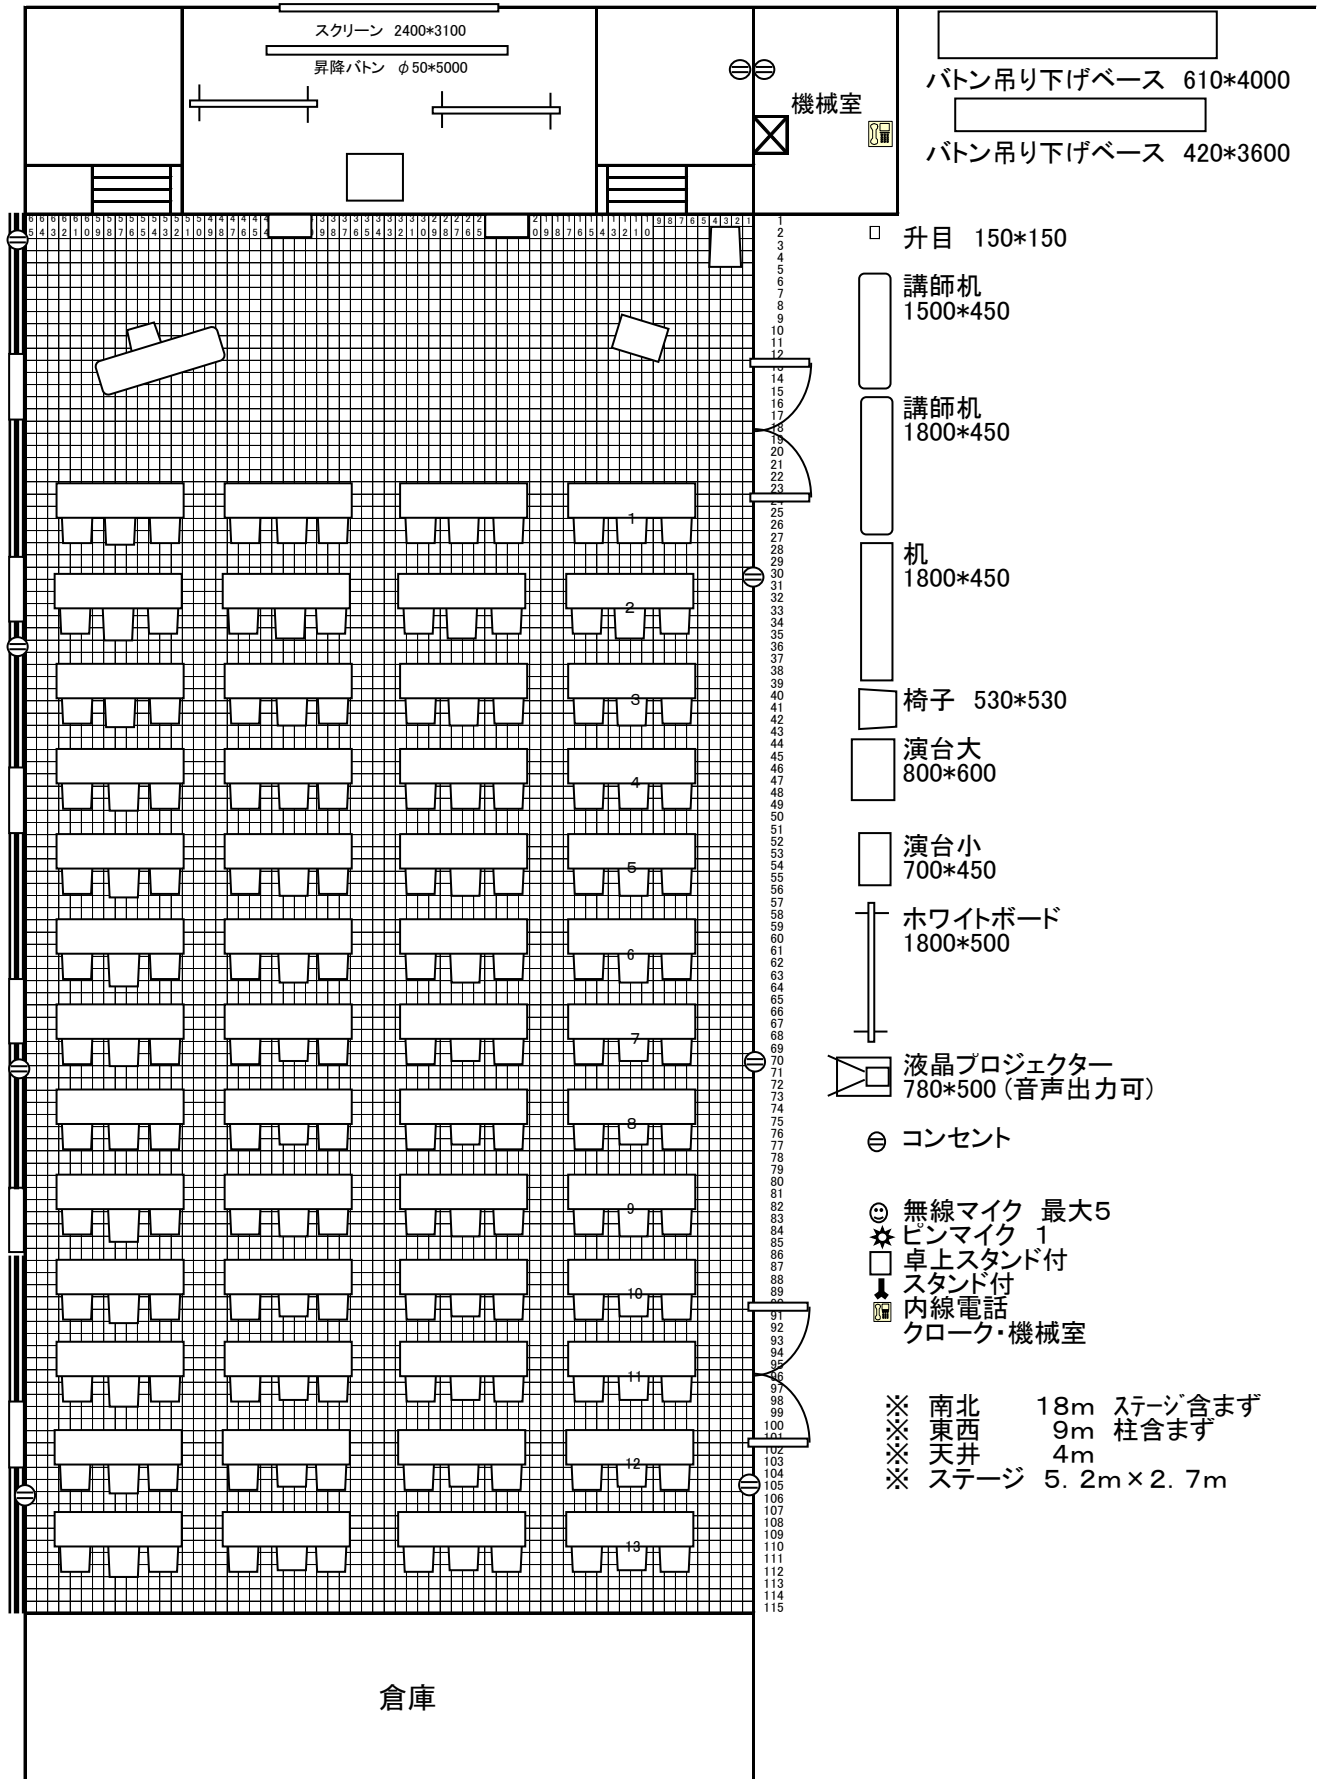

7階大会議室 学校式2名掛け 4列×15段 120名様レイアウト例

-  升目 150\*150
-  講師机 1500\*450
-  机 1800\*450
-  椅子 530\*530
-  演台大 800\*600
-  演台小 700\*450
-  ホワイトボード 1800\*500
-  液晶プロジェクター 780\*500 (音声出力可)
-  コンセント
-  無線マイク 最大5
-  ピンマイク 1
-  卓上スタンド付
-  スタンド付
-  内線電話(クローク・機械室)

※ 南北 18m ステージ含まず  
 ※ 東西 9m 柱含まず  
 ※ 天井 4m  
 ※ ステージ 5.2m×2.7m

7階大会議室 学校式3名掛け 4列×13段 156名様レイアウト例

7階大会議室 学校式2名掛け 3列×13段 78名様レイアウト例

7階大会議室 6人島×11島 66名様レイアウト例