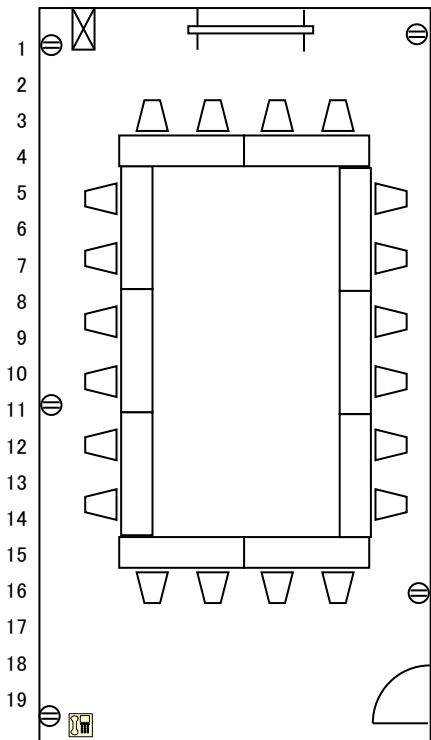

- 講師机
  1500*450
- 机
  1800*450
- 椅子
  550*500
- 演台
  950*450
- ホワイトボード
  1800*500
- 液晶プロジェクター
  スクリーン

口の字 2名掛け 20名様

1 2 3 4 5 6 7 8 9 #