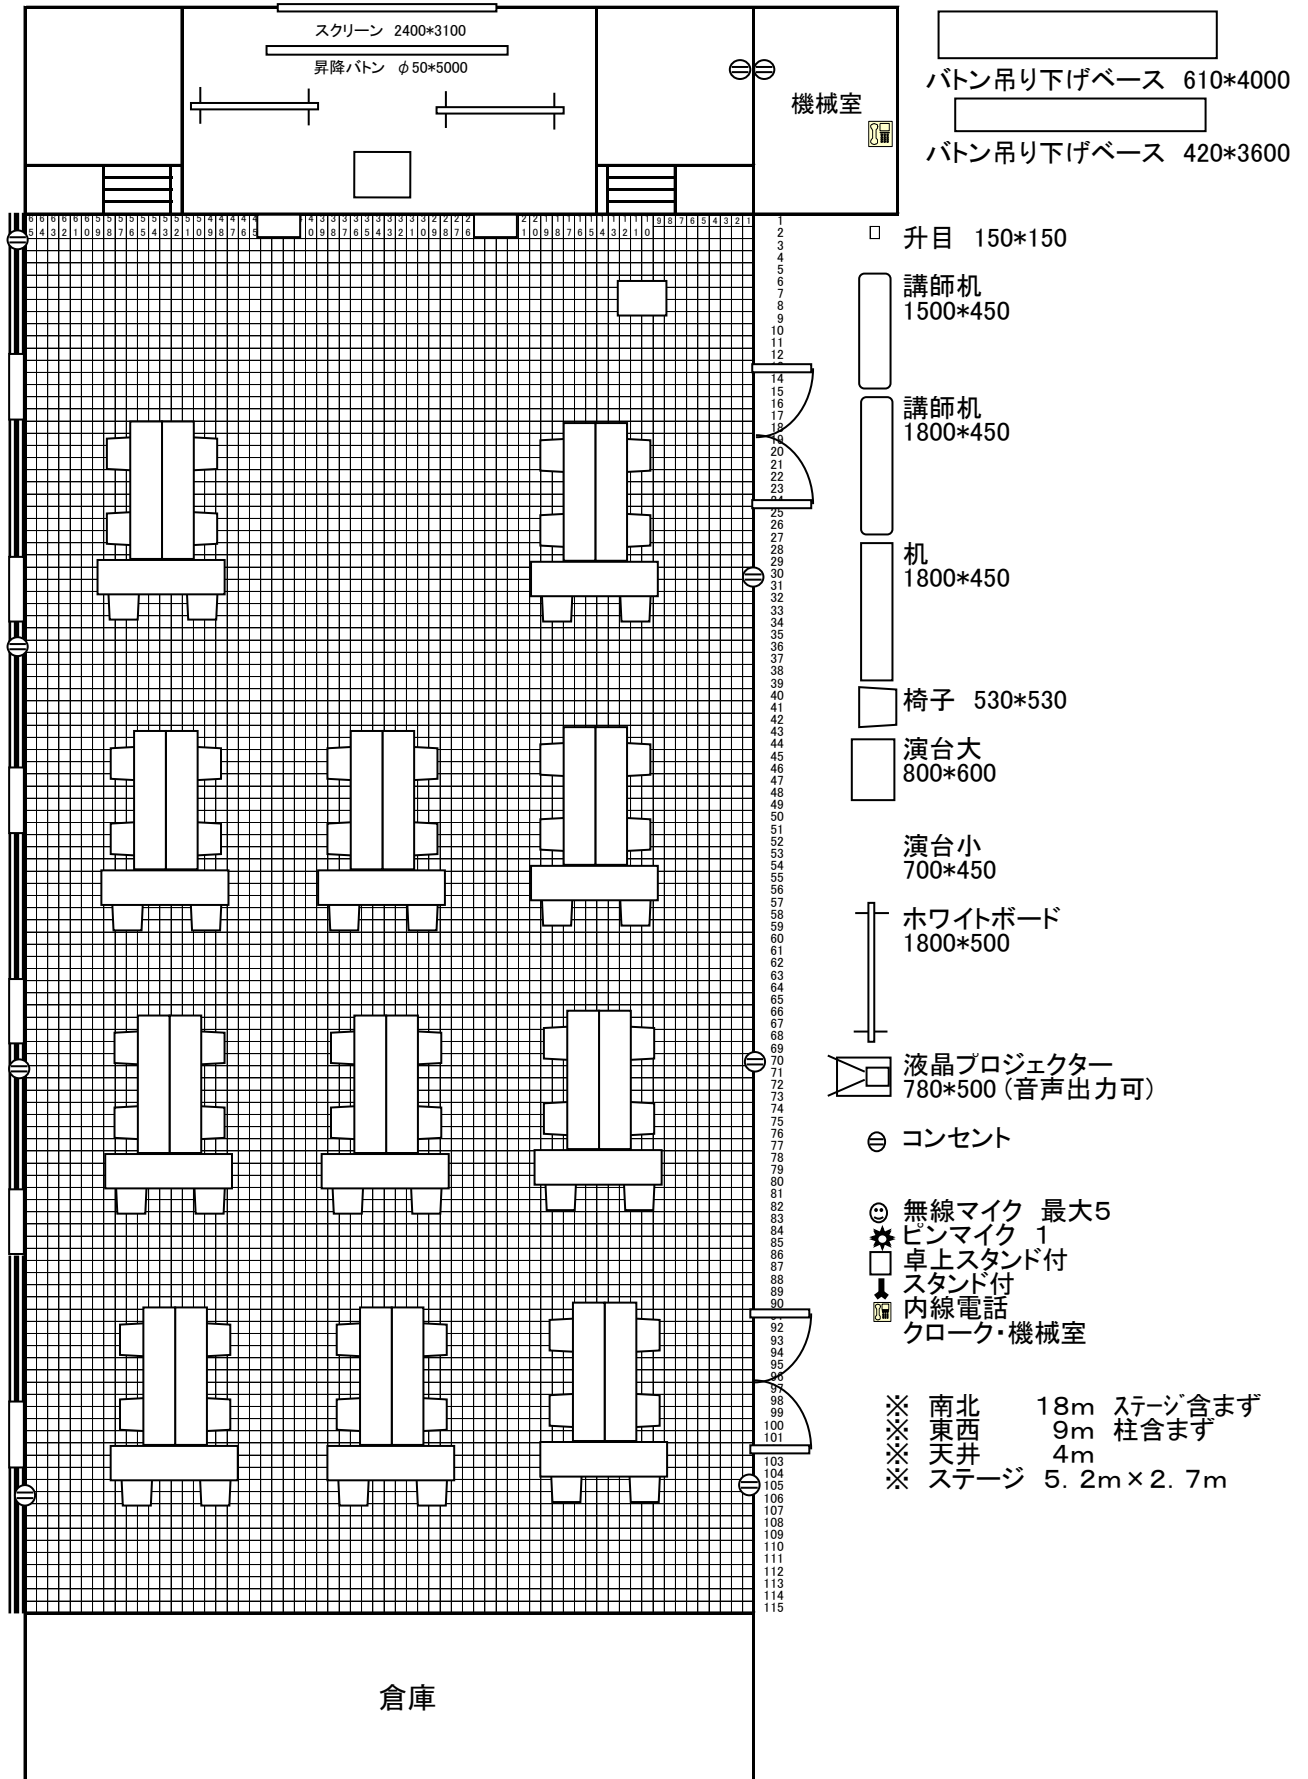

7階大会議室 学校式2名掛け 4列×15段 120名様レイアウト例

-  升目 150\*150
-  講師机 1500\*450
-  机 1800\*450
-  椅子 530\*530
-  演台大 800\*600
-  演台小 700\*450
-  ホワイトボード 1800\*500
-  液晶プロジェクター 780\*500 (音声出力可)
-  コンセント
-  無線マイク 最大5
-  ピンマイク 1
-  卓上スタンド付
-  スタンド付
-  内線電話(クローク・機械室)

※ 南北 18m ステージ含まず  
 ※ 東西 9m 柱含まず  
 ※ 天井 4m  
 ※ ステージ 5.2m×2.7m

7階大会議室 学校式3名掛け 4列×13段 156名様レイアウト例

7階大会議室 学校式2名掛け 3列×13段 78名様レイアウト例

7階大会議室 6人島×11島 66名様レイアウト例

# 7階中会議室レイアウト例

学校式 2名掛け 3列×9段 54名様

- 14 講師机 1500\*450
- 13 机 1800\*450
- 12 椅子 550\*500
- 11 机 1800\*450
- 10 机 1800\*450
- 9 机 1800\*450
- 8 机 1800\*450
- 7 机 1800\*450
- 6 椅子 550\*500
- 5 机 1800\*450
- 4 机 1800\*450
- 3 机 1800\*450
- 2 机 1800\*450
- 1 音響ラック 565\*565

学校式 2名掛け 3列×10段 60名様

- 14 ホワイトボード 1800\*500
- 13 液晶プロジェクター  
スクリーン
- 12 液晶プロジェクター  
スクリーン
- 11 液晶プロジェクター  
スクリーン
- 10 液晶プロジェクター  
スクリーン
- 9 液晶プロジェクター  
スクリーン
- 8 液晶プロジェクター  
スクリーン
- 7 液晶プロジェクター  
スクリーン
- 6 液晶プロジェクター  
スクリーン
- 5 液晶プロジェクター  
スクリーン
- 4 コンセント
- 3 コンセント
- 2 コンセント
- 1 コンセント