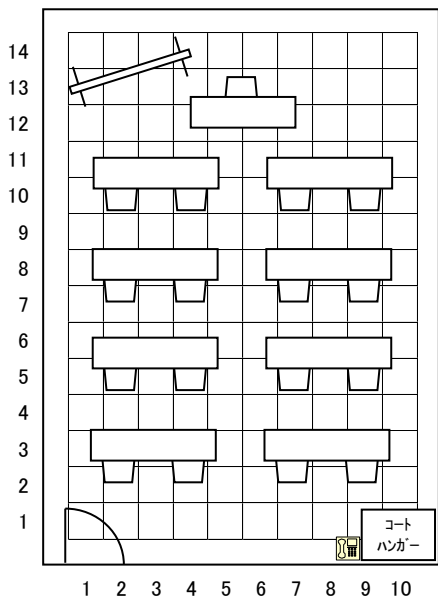

学校式 2名掛け 2列×4段 16名様

- 講師机
  1500*450
- 机
  1800*600
- 椅子
  550*500
- ホワイトボード
  1800*500
- タイルカーペット
  500*500