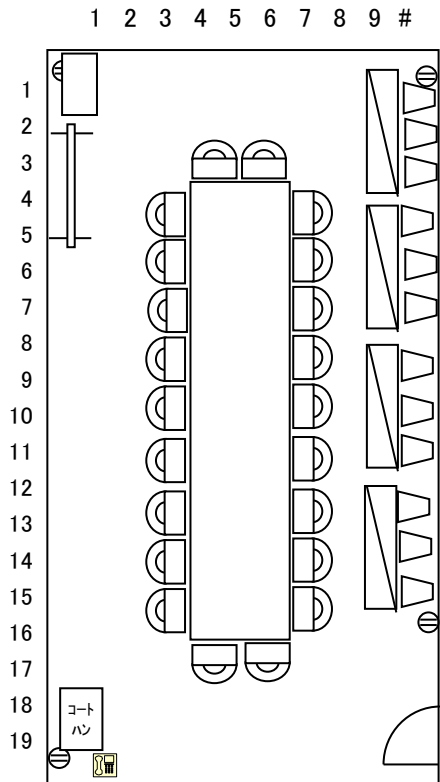

# 4階 第1小会議室レイアウト例

固定机 22名様

固定机 20名様[スクリーン等使用例]

-  椅子  
630\*550
-  演台  
950\*450
-  補助机  
1800\*450
-  補助椅子  
550\*500
-  ホワイトボード  
1800\*500
-  吊り下げスクリーン  
1800\*1000

固定机 22名様 事務局12名様

固定机 2名様 + 5名様 面談

-  液晶プロジェクター
-  コンセント
-  内線電話