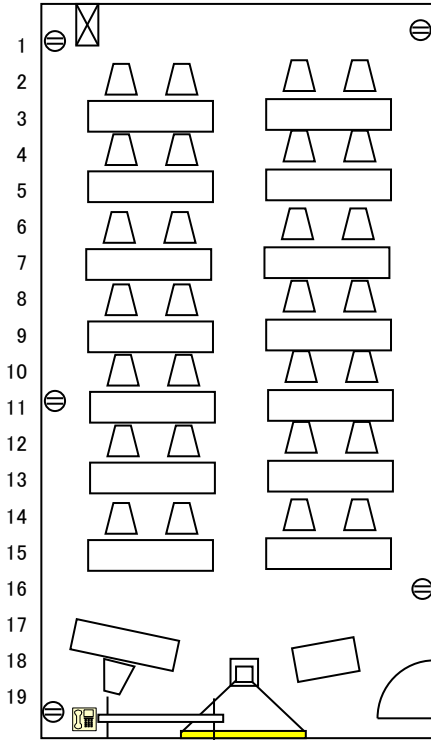

4階 第3小会議室レイアウト例

学校式 2名掛け 2列×7段 28名様

1 2 3 4 5 6 7 8 9 #