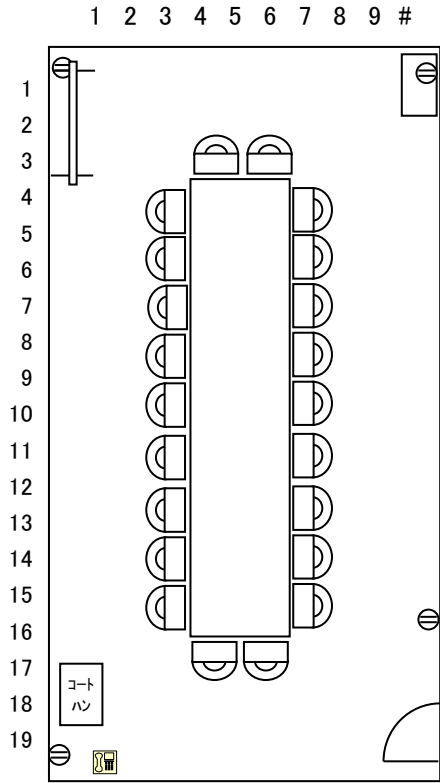

4階 第1小会議室レイアウト例

固定机 22名様