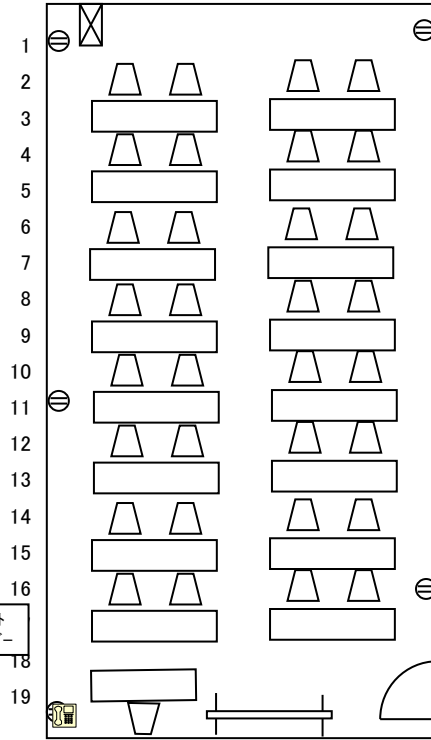

# 4階 第3小会議室レイアウト例

学校式 2名掛け 2列×7段 28名様

1 2 3 4 5 6 7 8 9 #

学校式 2名掛け 2列×8段 32名様

1 2 3 4 5 6 7 8 9 #

-  講師机  
1500\*450
-  机  
1800\*450
-  椅子  
550\*500
-  演台  
950\*450
-  ホワイトボード  
1800\*500
-  液晶プロジェクター  
スクリーン