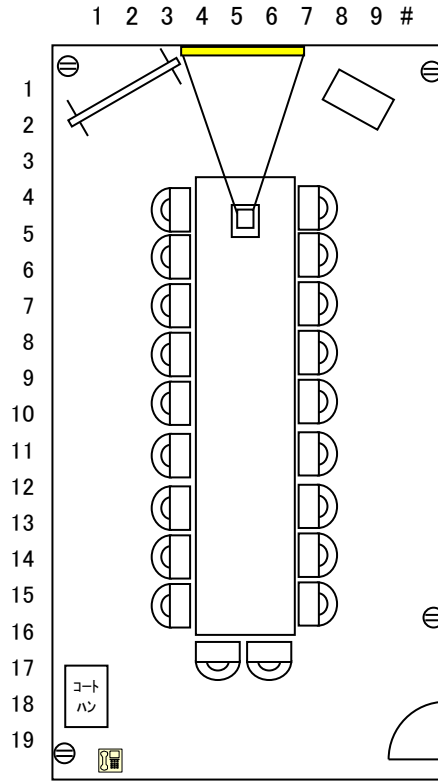

- 14
  - 13
  - 12
  - 11
  - 10
  - 9
  - 8
  - 7
  - 6
  - 5
  - 4
  - 3
  - 2
  - 1
- 無線マイク 最大2
  - ピンマイク選択可
  - スタンド付
  - 内線電話
- ※天井高 2680

7階 小会議室レイアウト例

口の字 2名掛け 16名様

-  講師机  
1500\*450
-  机  
1800\*600
-  椅子  
550\*500
-  ホワイトボード  
1800\*500
-  タイルカーペット  
500\*500

学校式 2名掛け 2列×4段 16名様

-  講師机  
1500\*450
-  机  
1800\*600
-  椅子  
550\*500
-  ホワイトボード  
1800\*500
-  タイルカーペット  
500\*500

# 4階 第1小会議室レイアウト例

固定机 22名様

固定机 20名様[スクリーン等使用例]

-  椅子  
630\*550
-  演台  
950\*450
-  補助机  
1800\*450
-  補助椅子  
550\*500
-  ホワイトボード  
1800\*500
-  吊り下げスクリーン  
1800\*1000

固定机 22名様 事務局12名様

固定机 2名様 + 5名様 面談

-  液晶プロジェクター
-  コンセント
-  内線電話