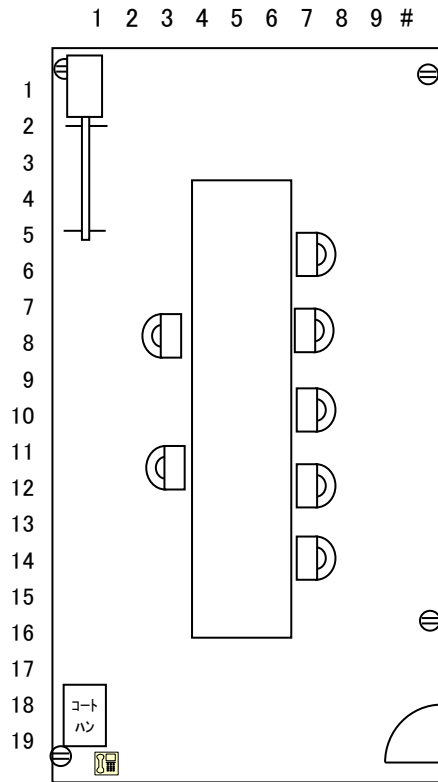

# 4階 第1小会議室レイアウト例

固定机 22名様

固定机 20名様[スクリーン等使用例]

-  椅子  
630\*550
-  演台  
950\*450
-  補助机  
1800\*450
-  補助椅子  
550\*500
-  ホワイトボード  
1800\*500
-  吊り下げスクリーン  
1800\*1000

固定机 22名様 事務局12名様

固定机 2名様 + 5名様 面談

-  液晶プロジェクター
-  コンセント
-  内線電話