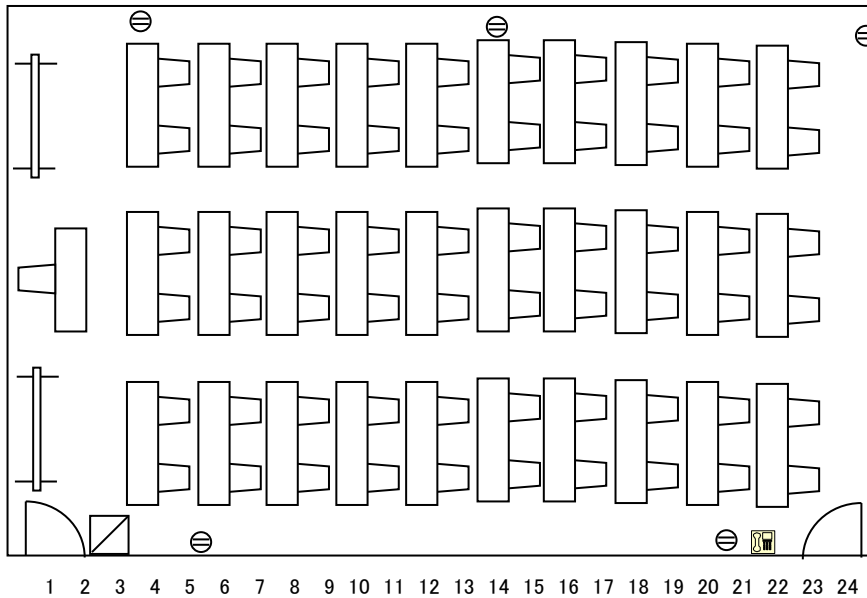

- 14 ホワイトボード 1800*500
- 13 液晶プロジェクター
  スクリーン
- 12 液晶プロジェクター
  スクリーン
- 11 液晶プロジェクター
  スクリーン
- 10 液晶プロジェクター
  スクリーン
- 9 液晶プロジェクター
  スクリーン
- 8 液晶プロジェクター
  スクリーン
- 7 液晶プロジェクター
  スクリーン
- 6 液晶プロジェクター
  スクリーン
- 5 液晶プロジェクター
  スクリーン
- 4 コンセント
- 3 コンセント
- 2 コンセント
- 1 コンセント

学校式 2名掛け 3列×10段 60名様 [短焦点液晶プロジェクタ使用例]