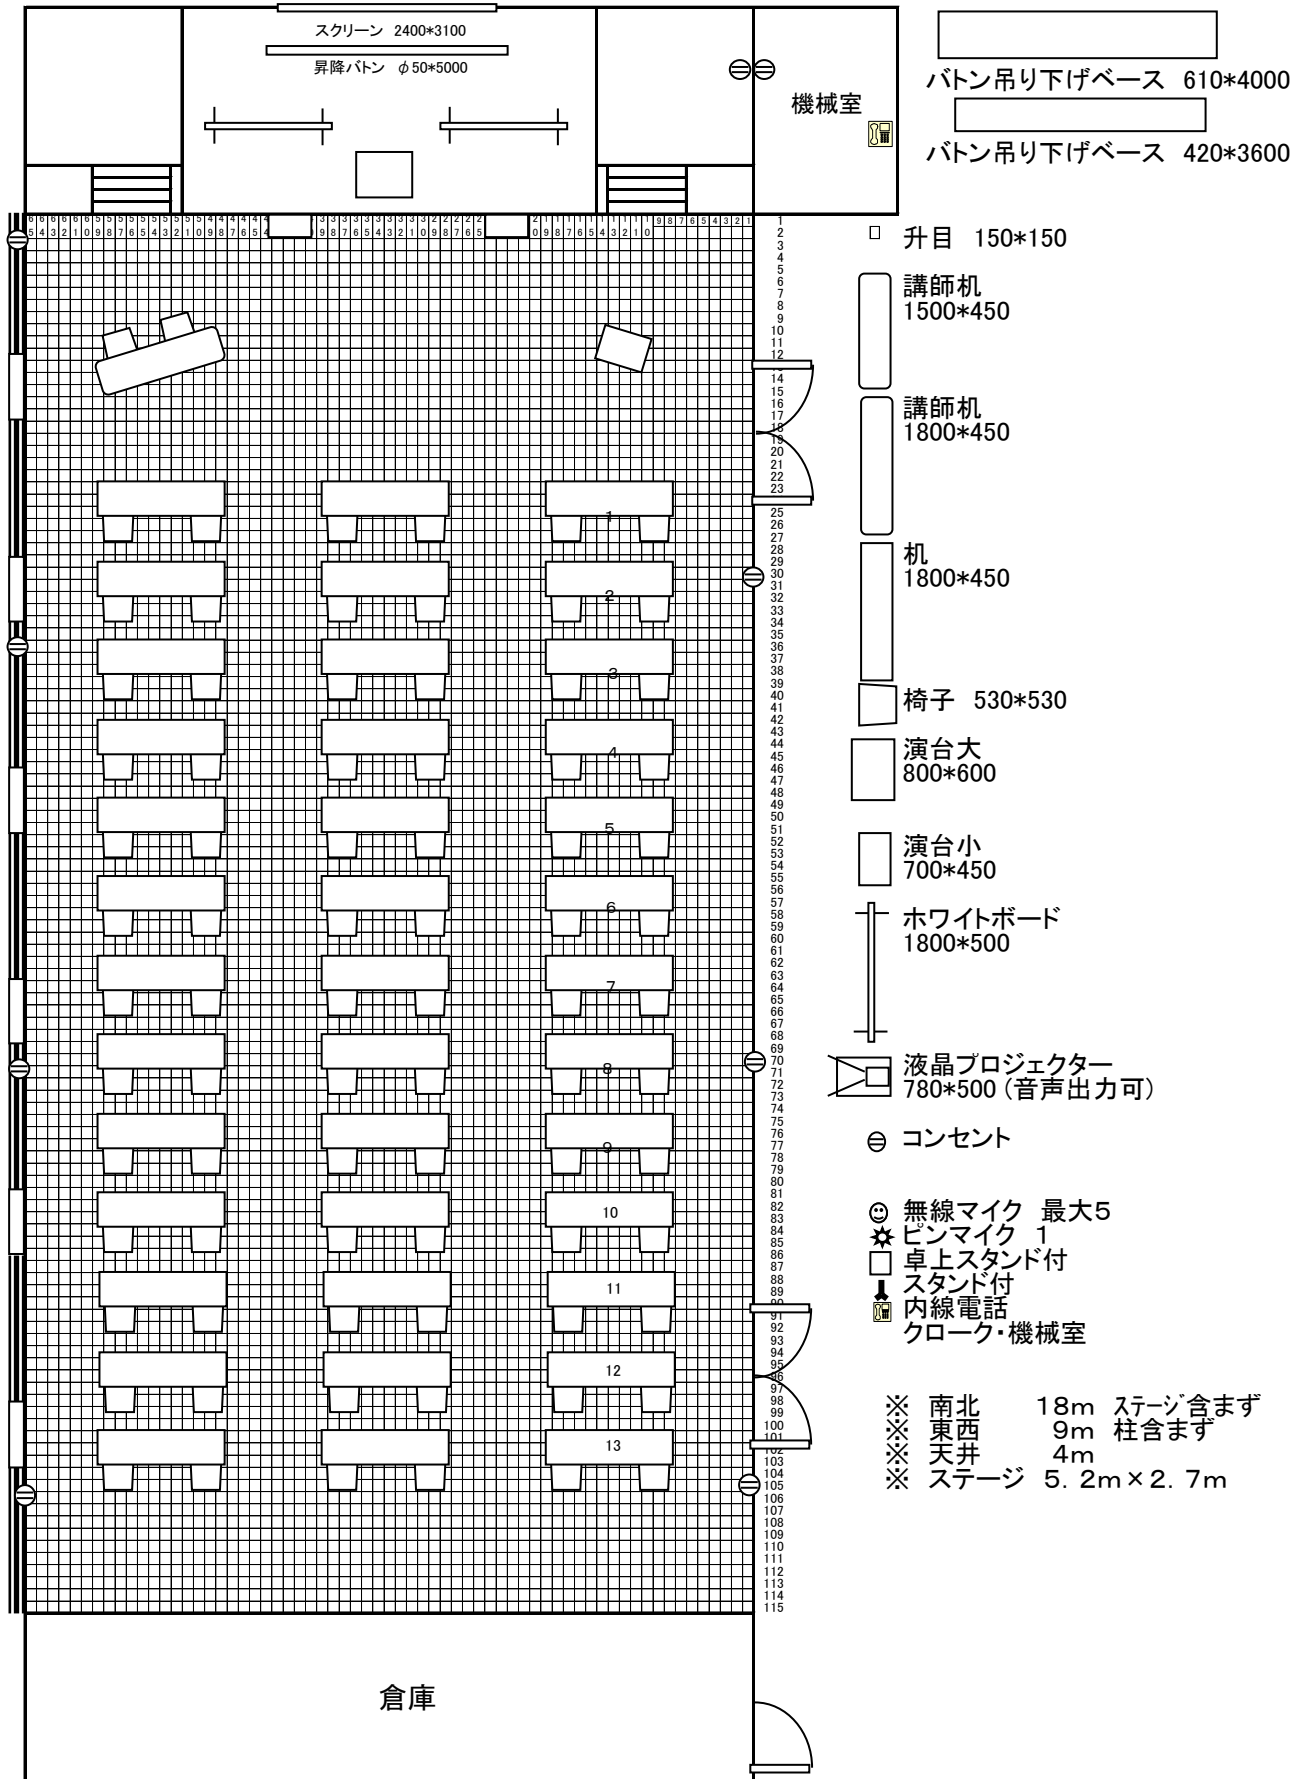

7階大会議室 学校式2名掛け 4列×15段 120名様レイアウト例

-  升目 150\*150
-  講師机 1500\*450
-  机 1800\*450
-  椅子 530\*530
-  演台大 800\*600
-  演台小 700\*450
-  ホワイトボード 1800\*500
-  液晶プロジェクター 780\*500 (音声出力可)
-  コンセント
-  無線マイク 最大5
-  ピンマイク 1
-  卓上スタンド付
-  スタンド付
-  内線電話(クローク・機械室)

※ 南北 18m ステージ含まず  
 ※ 東西 9m 柱含まず  
 ※ 天井 4m  
 ※ ステージ 5.2m×2.7m

7階大会議室 学校式3名掛け 4列×13段 156名様レイアウト例

7階大会議室 学校式2名掛け 3列×13段 78名様レイアウト例

7階大会議室 6人島×11島 66名様レイアウト例