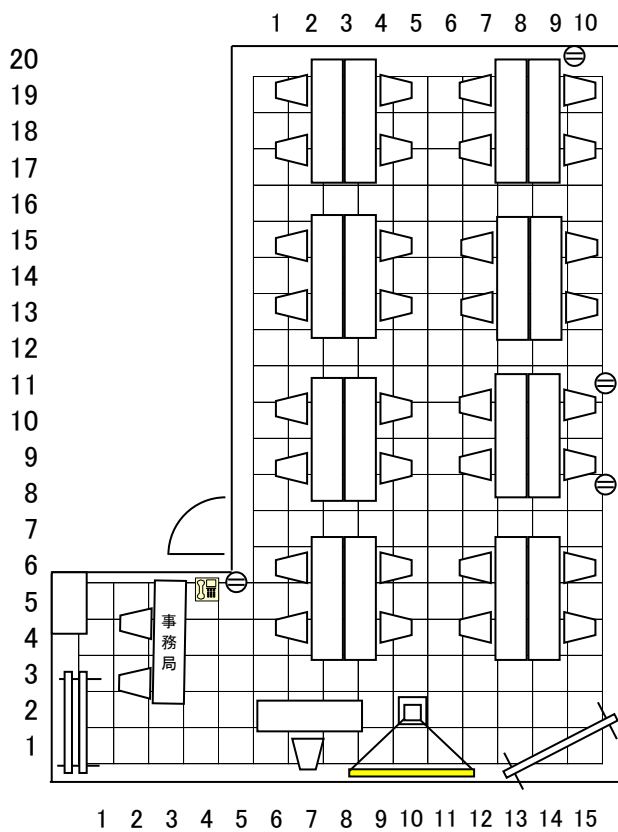

# 1階小会議室レイアウト例

学校式 2名掛け 2列×7段 28名様

-  講師机  
1500\*450
-  机  
1800\*450
-  椅子  
550\*500
-  演台  
900\*500
-  ホワイトボード  
1800\*500
-  パーティション  
1200\*H2000

口の字 2名掛け 24名様

- 液晶プロジェクター  
クリーン
- 
- 
- ⊖ コンセント
-  内線電話
- 移動式拡声装置利用で
  - ☺ 無線マイク 2
  - ◎ 有線マイク 1
  - スタンド付  
カセット録音再生
-  ハンガーラック

# 1階小会議室レイアウト

6人島 30名 (9人島 45名)

4人島 32名 (6人島 48名)

講師机  
1500\*450

机  
1800\*450

椅子  
550\*500

演台  
900\*500

ホワイトボード  
1800\*500