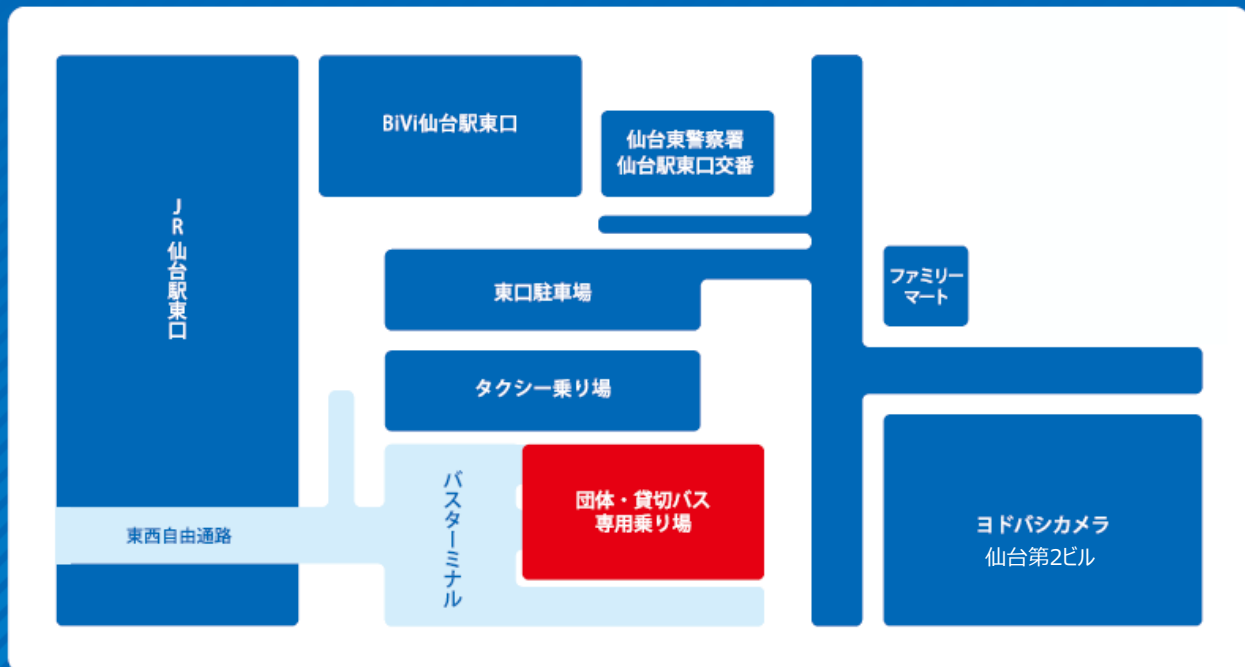

(6) その他

- 仙台港視察時は、当方で手配したバスにご乗車いただきます。
- 当日、発熱・咳など、体調のすぐれない方はセミナーへの参加をご遠慮願います。
- お申し込み後に参加者が変更になった場合は、お早めに担当までご連絡ください。

詳細地図・交通案内

夢メッセみやぎ 〒983-0001 仙台市宮城野区港3丁目1-7
TEL (022)254-7111

夢メッセみやぎまでの広域地図は <http://www.yumemesse.or.jp/guidemap/> をご参照ください。

JR仙台駅東口 団体・貸切バス専用乗り場

団体用バス乗り場は、ホテルの送迎バス等が発着している場所です。