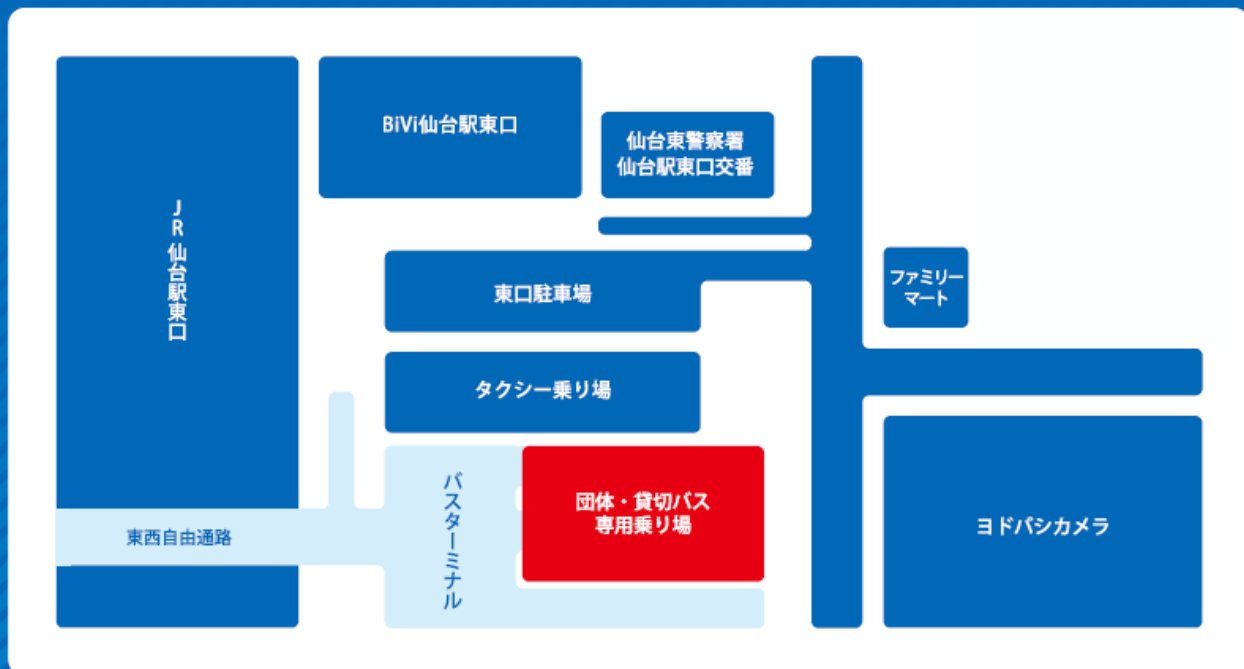

主 催：仙台国際貿易港整備利用促進協議会・宮城県・仙台市・仙台商工会議所

担 当：仙台市経済局企業立地課 小笠原、吉田 TEL：022-214-8245 FAX：022-214-8321

E-mail：kei008040_13@city.sendai.jp

詳細地図・交通案内

夢メッセみやぎ 〒983-0001 仙台市宮城野区港3丁目1-7
TEL (022)254-7111

夢メッセみやぎまでの広域地図は <http://www.yumemesse.or.jp/guidemap/> をご参照ください。

JR仙台駅東口 団体・貸切バス専用乗り場

団体用バス乗り場は、ホテルの送迎バス等が発着している場所です。