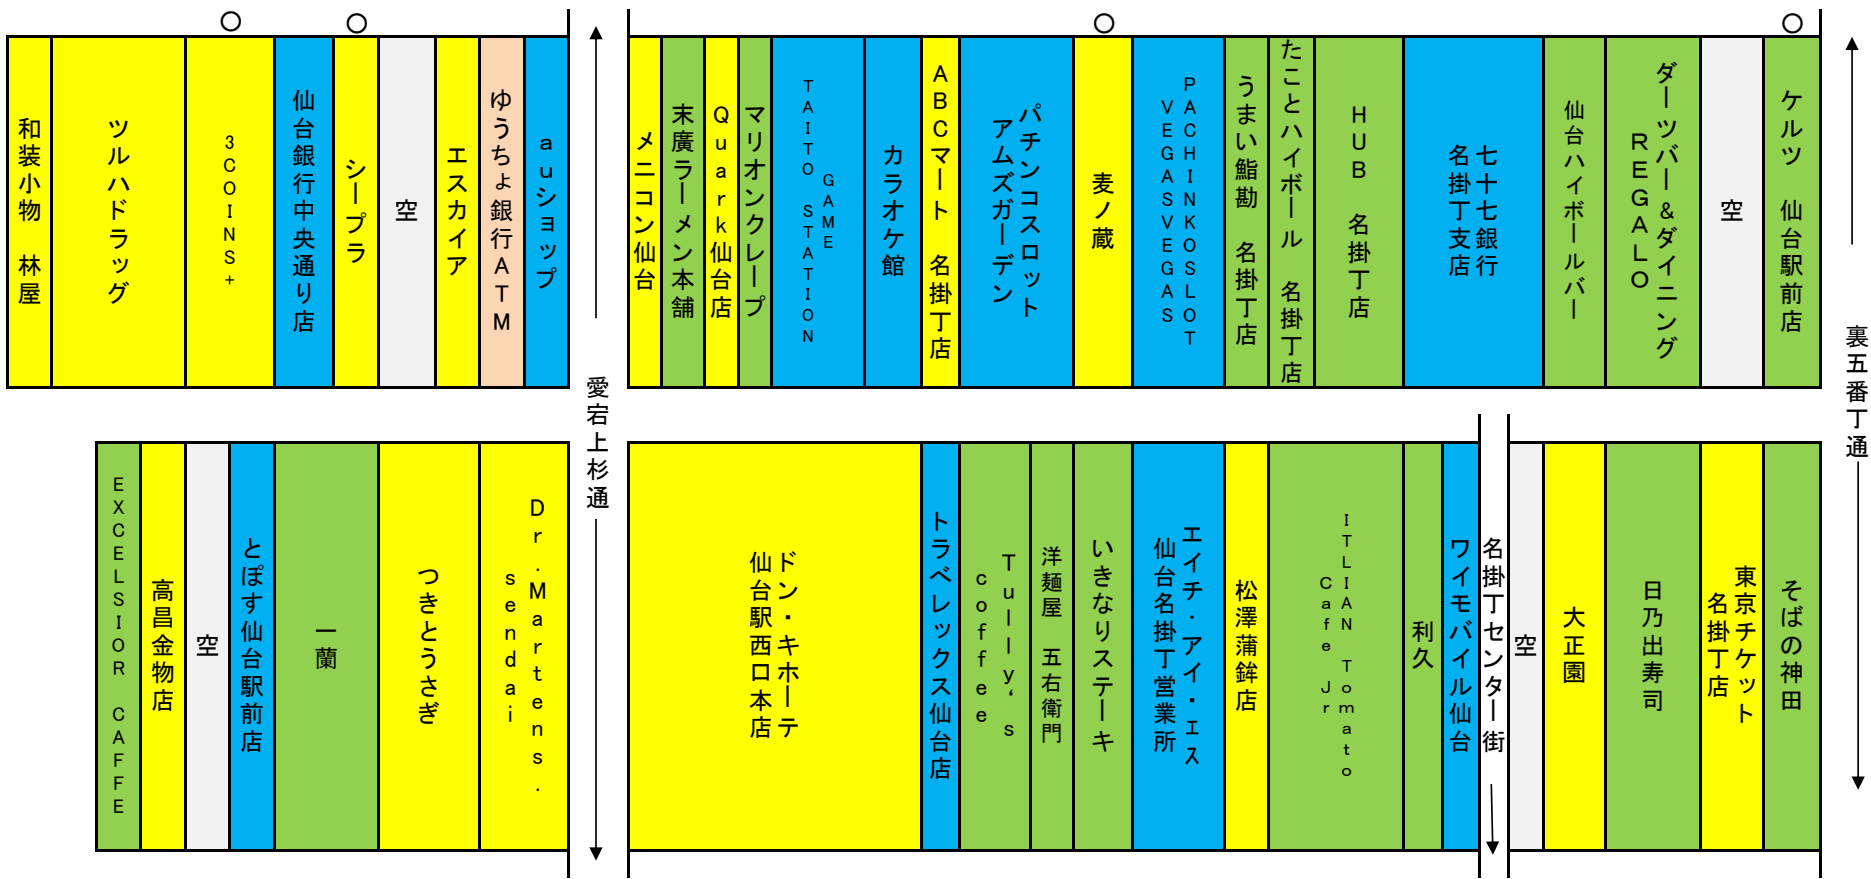

2022年6月3日時点

ハピナ名掛丁商店街

小売業	16
飲食業	17
サービス業	11
その他	1
空きテナント	4
合計	49

※本調査は調査員が商店街において1階部分の路面店のみを調べ掲載したものです。

※○印のある店舗については前年調査（2021年5月30日）以降、新たに出店した店舗です。

2022年6月3日時点

クリスロード商店街

小売業		42
飲食業		8
サービス業		10
その他		1
空きテナント		2
合計		63

※本調査は調査員が商店街において1階部分の路面店のみを調べ掲載したものです。

※○印のある店舗については前年調査（2021年5月30日）以降、新たに出店した店舗です。

2022年6月3日時点

マールロードおおまち商店街

小売業		23
飲食業		3
サービス業		1
その他		1
空きテナント		8
合計		36

※本調査は調査員が商店街において1階部分の路面店のみを調べ掲載したものです。

※○印のある店舗については前年調査（2021年5月30日）以降、新たに出店した店舗です。

2022年6月3日時点

サンモール一番町商店街

小売業	23
飲食業	14
サービス業	3
その他	2
空きテナント	4
合計	46

※本調査は調査員が商店街において1階部分の路面店のみを調べ掲載したものです。

※○印のある店舗については前年調査（2021年5月30日）以降、新たに出店した店舗です。

2022年6月3日時点

ぶらんどーむ一番町商店街

小売業		23
飲食業		4
サービス業		6
その他		0
空きテナント		5
合計		38

※本調査は調査員が商店街において1階部分の路面店のみを調べ掲載したものです。

※○印のある店舗については前年調査（2021年5月30日）以降、新たに出店した店舗です。

2022年6月3日時点

一番町四丁目商店街 ①

四丁目①②合計	
小売業	39
飲食業	24
サービス業	8
その他	2
空きテナント	13
合計	86

小売業	19
飲食業	16
サービス業	7
その他	1
空きテナント	9
合計	52

※本調査は調査員が商店街において1階部分の路面店のみを調べ掲載したものです。