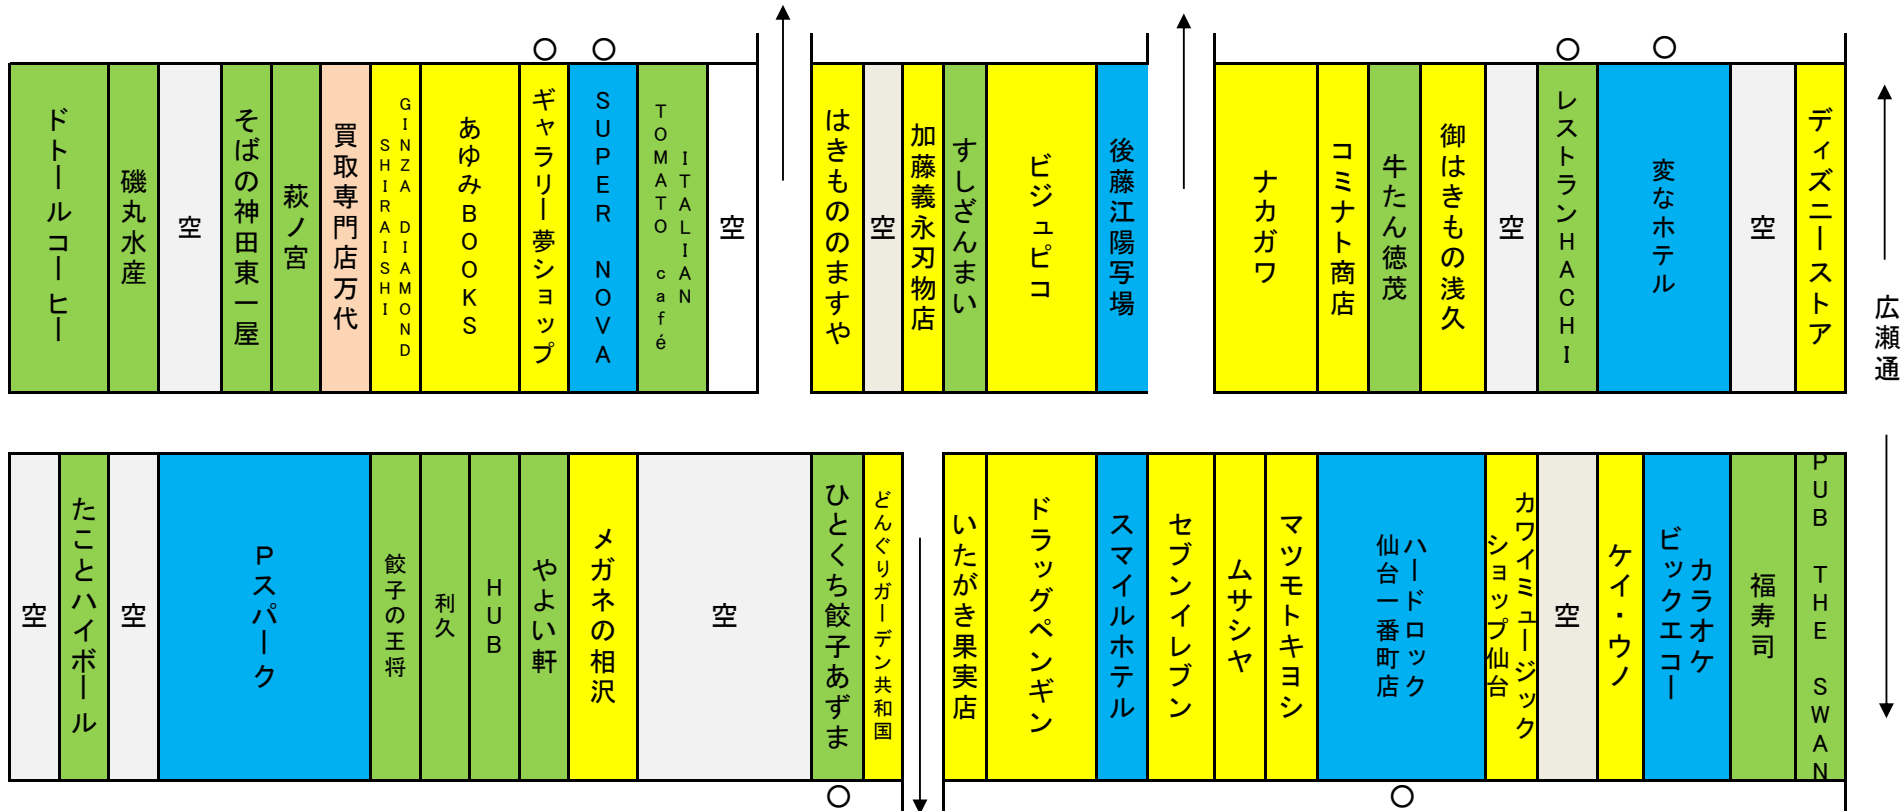

※本調査は調査員が商店街において1階部分の路面店のみを調べ掲載したものです。

※○印のある店舗については前年調査（2021年5月30日）以降、新たに出店した店舗です。

2022年6月3日時点

マールロードおおまち商店街

小売業		23
飲食業		3
サービス業		1
その他		1
空きテナント		8
合計		36

※本調査は調査員が商店街において1階部分の路面店のみを調べ掲載したものです。

※○印のある店舗については前年調査（2021年5月30日）以降、新たに出店した店舗です。

2022年6月3日時点

サンモール一番町商店街

小売業	23
飲食業	14
サービス業	3
その他	2
空きテナント	4
合計	46

※本調査は調査員が商店街において1階部分の路面店のみを調べ掲載したものです。

※○印のある店舗については前年調査（2021年5月30日）以降、新たに出店した店舗です。

2022年6月3日時点

ぶらんどーむ一番町商店街

小売業		23
飲食業		4
サービス業		6
その他		0
空きテナント		5
合計		38

※本調査は調査員が商店街において1階部分の路面店のみを調べ掲載したものです。

※○印のある店舗については前年調査（2021年5月30日）以降、新たに出店した店舗です。

2022年6月3日時点

一番町四丁目商店街 ①

四丁目①②合計	
小売業	39
飲食業	24
サービス業	8
その他	2
空きテナント	13
合計	86

小売業	19
飲食業	16
サービス業	7
その他	1
空きテナント	9
合計	52

※本調査は調査員が商店街において1階部分の路面店のみを調べ掲載したものです。