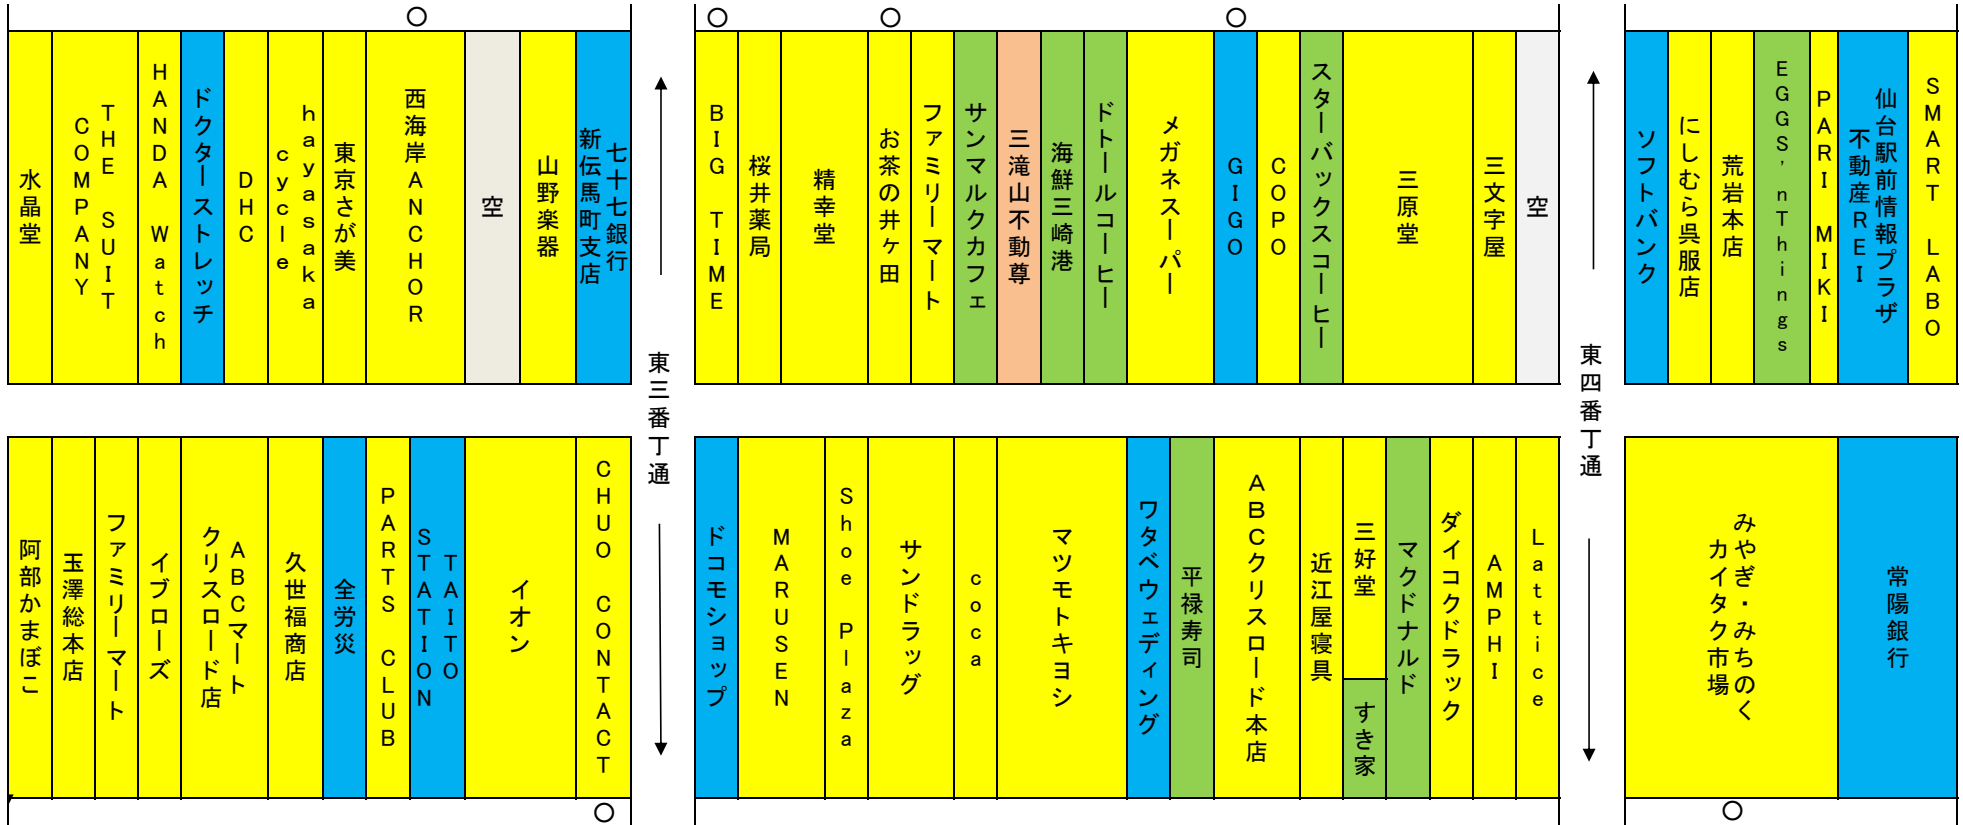

2022年6月3日時点

ハピナ名掛丁商店街

小売業	16
飲食業	17
サービス業	11
その他	1
空きテナント	4
合計	49

※本調査は調査員が商店街において1階部分の路面店のみを調べ掲載したものです。

※○印のある店舗については前年調査（2021年5月30日）以降、新たに出店した店舗です。

2022年6月3日時点

クリスロード商店街

小売業		42
飲食業		8
サービス業		10
その他		1
空きテナント		2
合計		63

※本調査は調査員が商店街において1階部分の路面店のみを調べ掲載したものです。

※○印のある店舗については前年調査（2021年5月30日）以降、新たに出店した店舗です。

2022年6月3日時点

マールロードおおまち商店街

小売業		23
飲食業		3
サービス業		1
その他		1
空きテナント		8
合計		36

※本調査は調査員が商店街において1階部分の路面店のみを調べ掲載したものです。

※○印のある店舗については前年調査（2021年5月30日）以降、新たに出店した店舗です。

2022年6月3日時点

サンモール一番町商店街

小売業	23
飲食業	14
サービス業	3
その他	2
空きテナント	4
合計	46

※本調査は調査員が商店街において1階部分の路面店のみを調べ掲載したものです。

※○印のある店舗については前年調査（2021年5月30日）以降、新たに出店した店舗です。

2022年6月3日時点

ぶらんどーむ一番町商店街

小売業		23
飲食業		4
サービス業		6
その他		0
空きテナント		5
合計		38

※本調査は調査員が商店街において1階部分の路面店のみを調べ掲載したものです。

※○印のある店舗については前年調査（2021年5月30日）以降、新たに出店した店舗です。

2022年6月3日時点

一番町四丁目商店街 ①

四丁目①②合計	
小売業	39
飲食業	24
サービス業	8
その他	2
空きテナント	13
合計	86

小売業	19
飲食業	16
サービス業	7
その他	1
空きテナント	9
合計	52

※本調査は調査員が商店街において1階部分の路面店のみを調べ掲載したものです。