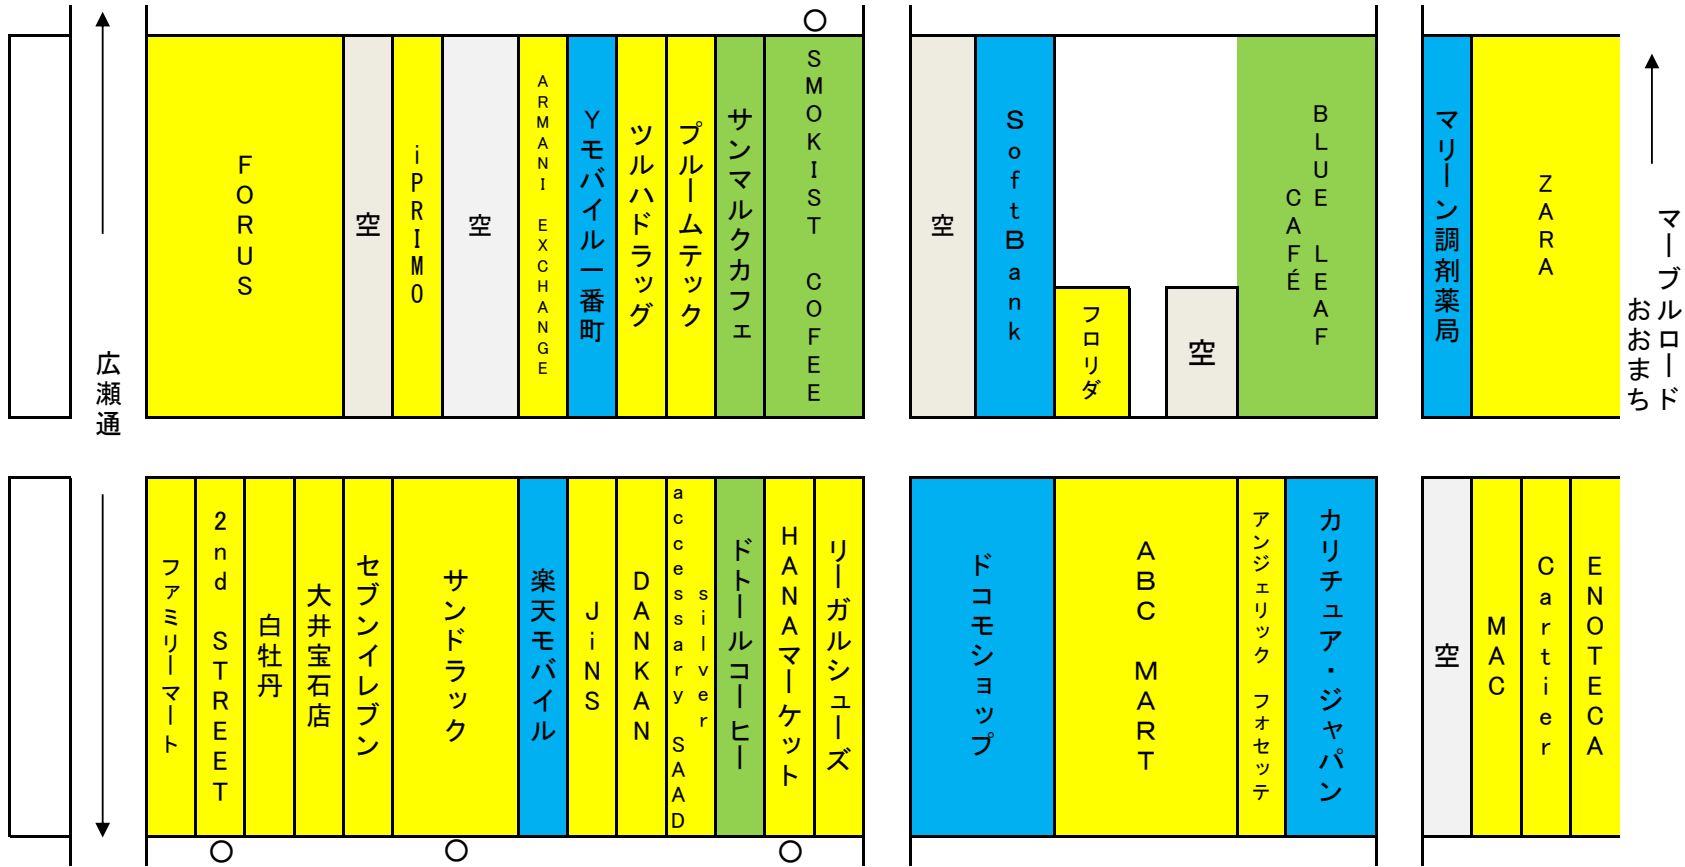

※本調査は調査員が商店街において1階部分の路面店のみを調べ掲載したものです。

※○印のある店舗については前年調査（2021年5月30日）以降、新たに出店した店舗です。

2022年6月3日時点

マールロードおおまち商店街

小売業		23
飲食業		3
サービス業		1
その他		1
空きテナント		8
合計		36

※本調査は調査員が商店街において1階部分の路面店のみを調べ掲載したものです。

※○印のある店舗については前年調査（2021年5月30日）以降、新たに出店した店舗です。

2022年6月3日時点

サンモール一番町商店街

小売業	23
飲食業	14
サービス業	3
その他	2
空きテナント	4
合計	46

※本調査は調査員が商店街において1階部分の路面店のみを調べ掲載したものです。

※○印のある店舗については前年調査（2021年5月30日）以降、新たに出店した店舗です。

2022年6月3日時点

ぶらんどーむ一番町商店街

小売業		23
飲食業		4
サービス業		6
その他		0
空きテナント		5
合計		38

※本調査は調査員が商店街において1階部分の路面店のみを調べ掲載したものです。

※○印のある店舗については前年調査（2021年5月30日）以降、新たに出店した店舗です。

2022年6月3日時点

一番町四丁目商店街 ①

四丁目①②合計	
小売業	39
飲食業	24
サービス業	8
その他	2
空きテナント	13
合計	86

小売業	19
飲食業	16
サービス業	7
その他	1
空きテナント	9
合計	52

※本調査は調査員が商店街において1階部分の路面店のみを調べ掲載したものです。