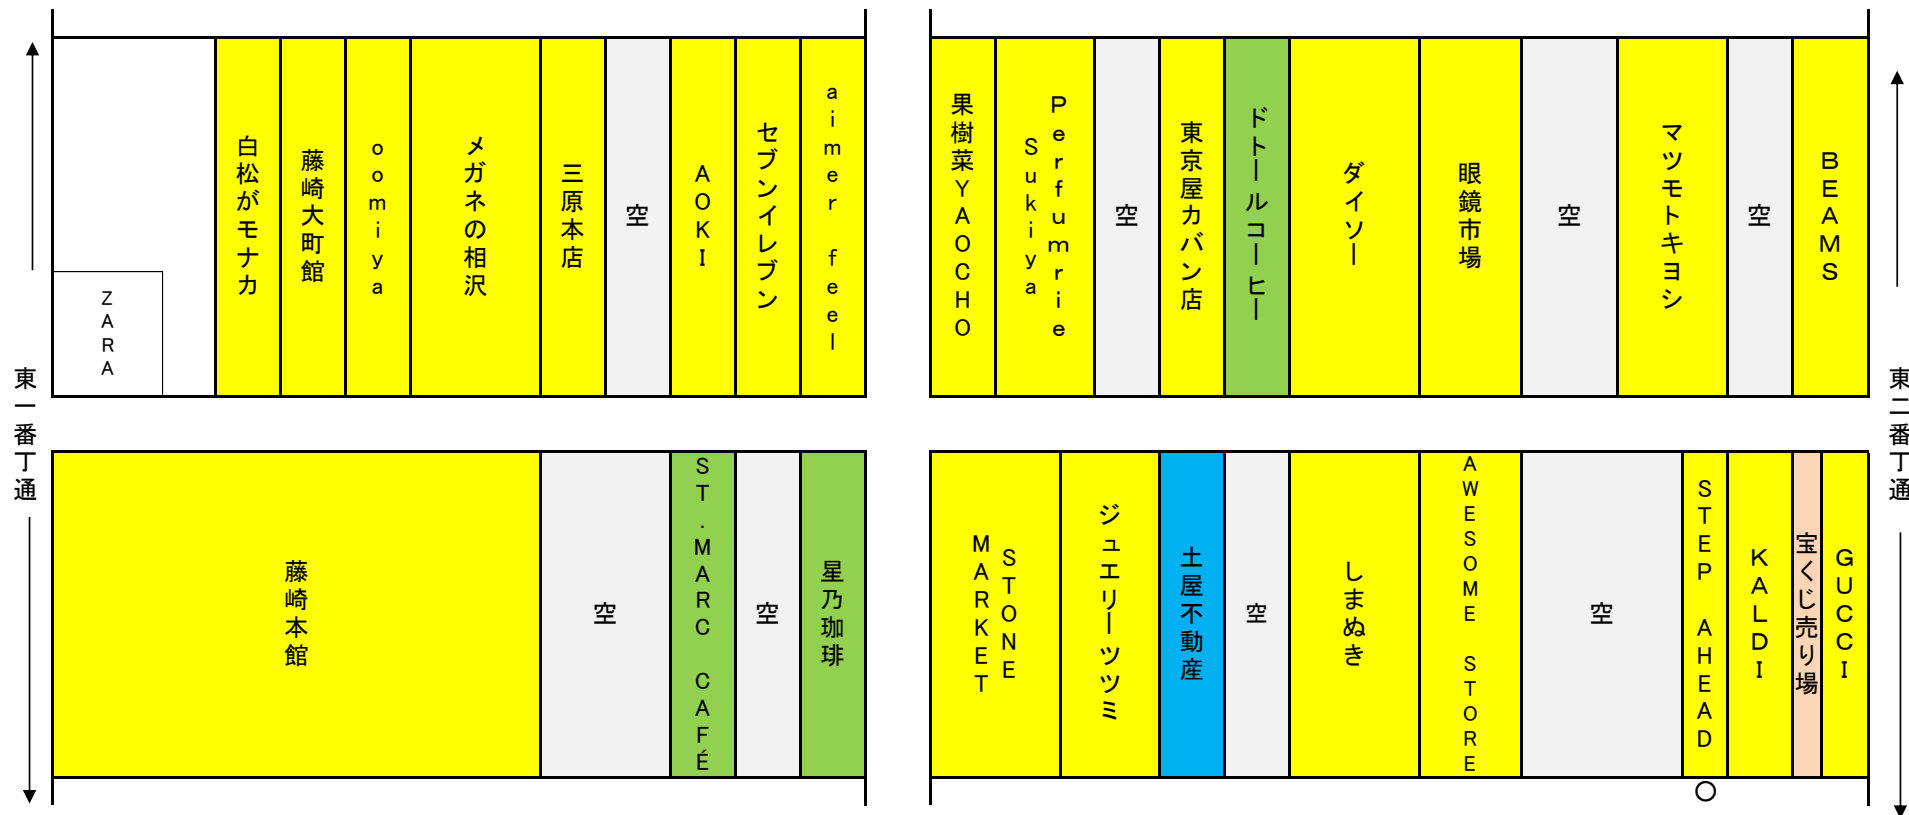

2022年6月3日時点

ハピナ名掛丁商店街

小売業	16
飲食業	17
サービス業	11
その他	1
空きテナント	4
合計	49

※本調査は調査員が商店街において1階部分の路面店のみを調べ掲載したものです。

※○印のある店舗については前年調査（2021年5月30日）以降、新たに出店した店舗です。

2022年6月3日時点

クリスロード商店街

小売業		42
飲食業		8
サービス業		10
その他		1
空きテナント		2
合計		63

※本調査は調査員が商店街において1階部分の路面店のみを調べ掲載したものです。

※○印のある店舗については前年調査（2021年5月30日）以降、新たに出店した店舗です。

2022年6月3日時点

マールロードおおまち商店街

小売業		23
飲食業		3
サービス業		1
その他		1
空きテナント		8
合計		36

※本調査は調査員が商店街において1階部分の路面店のみを調べ掲載したものです。

※○印のある店舗については前年調査（2021年5月30日）以降、新たに出店した店舗です。

2022年6月3日時点

サンモール一番町商店街

小売業	23
飲食業	14
サービス業	3
その他	2
空きテナント	4
合計	46

※本調査は調査員が商店街において1階部分の路面店のみを調べ掲載したものです。

※○印のある店舗については前年調査（2021年5月30日）以降、新たに出店した店舗です。

2022年6月3日時点

ぶらんどーむ一番町商店街

小売業		23
飲食業		4
サービス業		6
その他		0
空きテナント		5
合計		38

※本調査は調査員が商店街において1階部分の路面店のみを調べ掲載したものです。

※○印のある店舗については前年調査（2021年5月30日）以降、新たに出店した店舗です。

2022年6月3日時点

一番町四丁目商店街 ①

四丁目①②合計	
小売業	39
飲食業	24
サービス業	8
その他	2
空きテナント	13
合計	86

小売業	19
飲食業	16
サービス業	7
その他	1
空きテナント	9
合計	52

※本調査は調査員が商店街において1階部分の路面店のみを調べ掲載したものです。