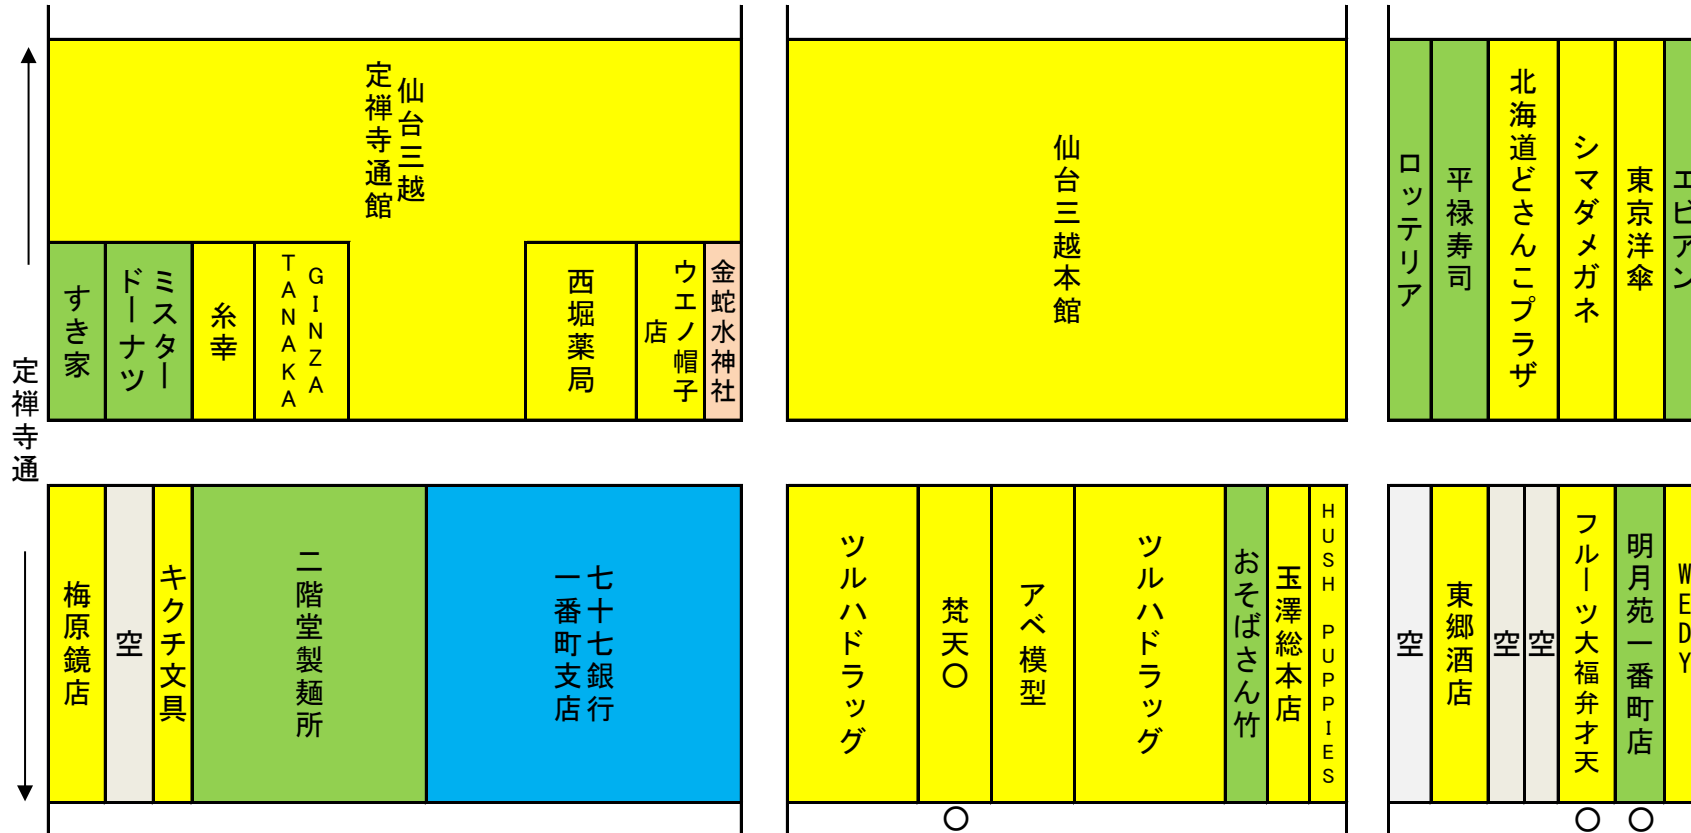

2022年6月3日時点

サンモール一番町商店街

小売業	23
飲食業	14
サービス業	3
その他	2
空きテナント	4
合計	46

※本調査は調査員が商店街において1階部分の路面店のみを調べ掲載したものです。

※○印のある店舗については前年調査（2021年5月30日）以降、新たに出店した店舗です。

2022年6月3日時点

ぶらんどーむ一番町商店街

小売業		23
飲食業		4
サービス業		6
その他		0
空きテナント		5
合計		38

※本調査は調査員が商店街において1階部分の路面店のみを調べ掲載したものです。

※○印のある店舗については前年調査（2021年5月30日）以降、新たに出店した店舗です。

2022年6月3日時点

一番町四丁目商店街 ①

四丁目①②合計	
小売業	39
飲食業	24
サービス業	8
その他	2
空きテナント	13
合計	86

小売業	19
飲食業	16
サービス業	7
その他	1
空きテナント	9
合計	52

※本調査は調査員が商店街において1階部分の路面店のみを調べ掲載したものです。

※○印のある店舗については前年調査（2021年5月30日）以降、新たに开店した店舗です。

2022年6月3日時点

一番町四丁目商店街 ②

小売業		20
飲食業		8
サービス業		1
その他		1
空きテナント		4
合計		34

※本調査は調査員が商店街において1階部分の路面店のみを調べ掲載したものです。

※〇印のある店舗については前年調査（2021年5月30日）以降、新たに出店した店舗です。