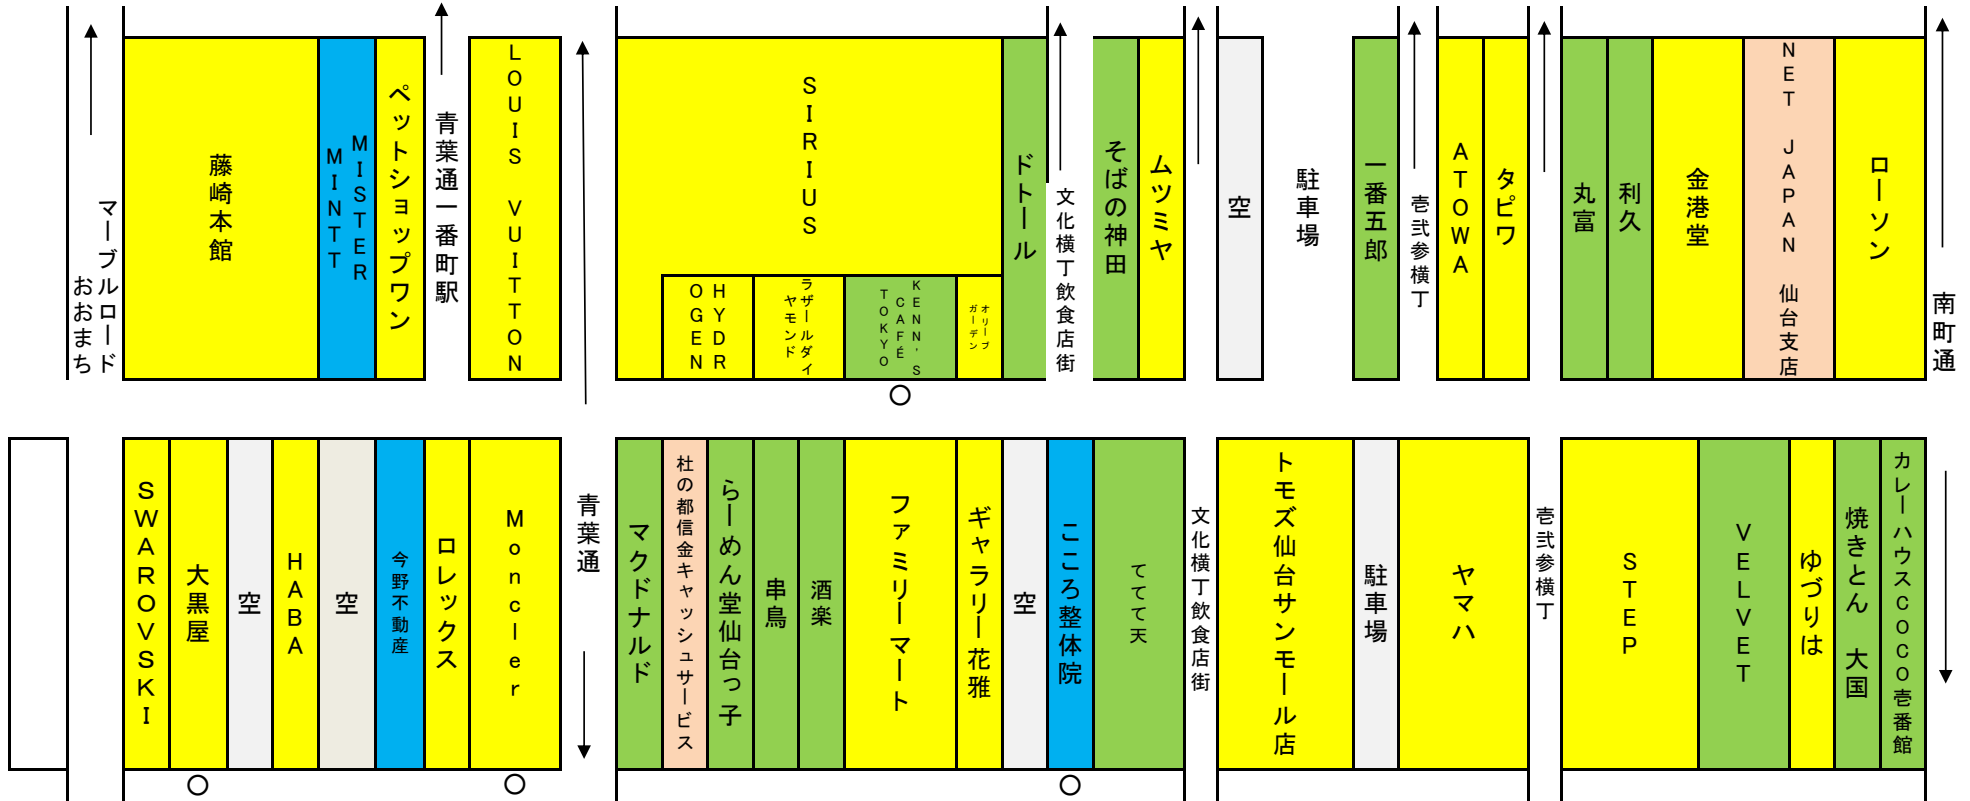

2022年6月3日時点

ハピナ名掛丁商店街

小売業	16
飲食業	17
サービス業	11
その他	1
空きテナント	4
合計	49

※本調査は調査員が商店街において1階部分の路面店のみを調べ掲載したものです。

※○印のある店舗については前年調査（2021年5月30日）以降、新たに出店した店舗です。

2022年6月3日時点

クリスロード商店街

小売業		42
飲食業		8
サービス業		10
その他		1
空きテナント		2
合計		63

※本調査は調査員が商店街において1階部分の路面店のみを調べ掲載したものです。

※○印のある店舗については前年調査（2021年5月30日）以降、新たに出店した店舗です。

2022年6月3日時点

マールロードおおまち商店街

小売業		23
飲食業		3
サービス業		1
その他		1
空きテナント		8
合計		36

※本調査は調査員が商店街において1階部分の路面店のみを調べ掲載したものです。

※○印のある店舗については前年調査（2021年5月30日）以降、新たに出店した店舗です。

2022年6月3日時点

サンモール一番町商店街

小売業	23
飲食業	14
サービス業	3
その他	2
空きテナント	4
合計	46

※本調査は調査員が商店街において1階部分の路面店のみを調べ掲載したものです。

※○印のある店舗については前年調査（2021年5月30日）以降、新たに出店した店舗です。

2022年6月3日時点

ぶらんどーむ一番町商店街

小売業		23
飲食業		4
サービス業		6
その他		0
空きテナント		5
合計		38

※本調査は調査員が商店街において1階部分の路面店のみを調べ掲載したものです。

※○印のある店舗については前年調査（2021年5月30日）以降、新たに出店した店舗です。

2022年6月3日時点

一番町四丁目商店街 ①

四丁目①②合計	
小売業	39
飲食業	24
サービス業	8
その他	2
空きテナント	13
合計	86

小売業	19
飲食業	16
サービス業	7
その他	1
空きテナント	9
合計	52

※本調査は調査員が商店街において1階部分の路面店のみを調べ掲載したものです。