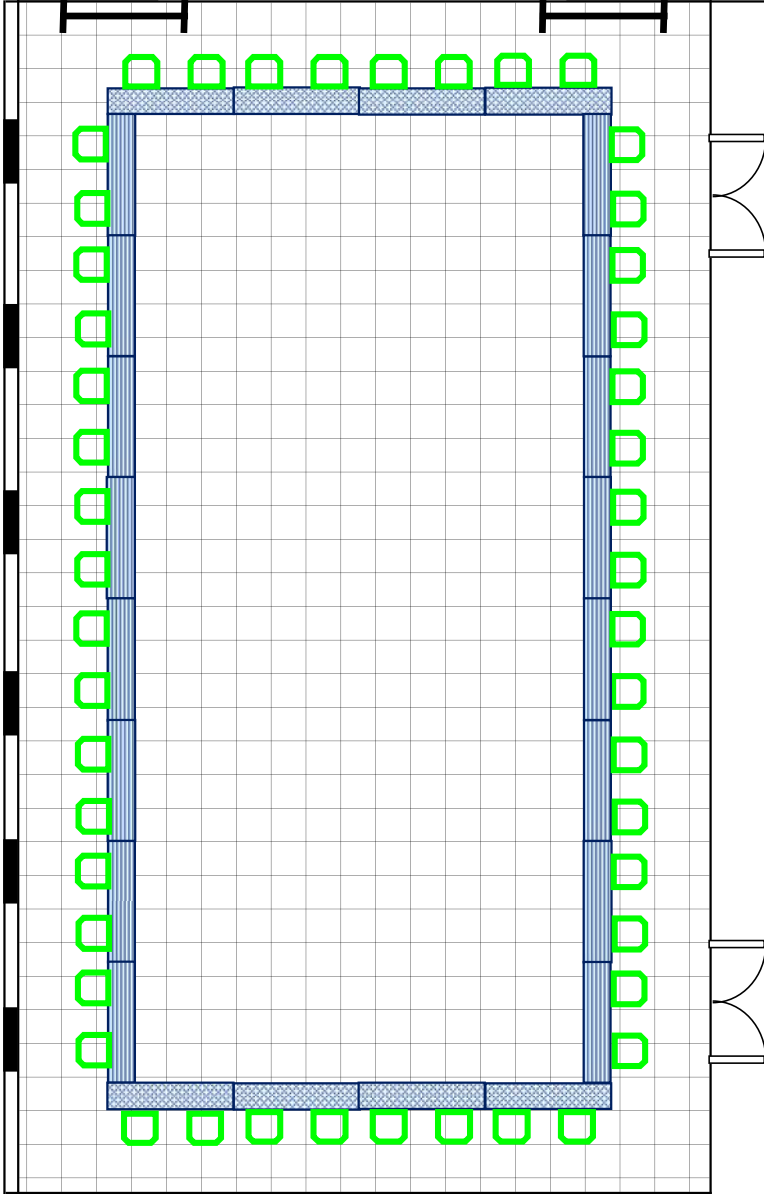

7階大会議室

学校式 4列×15段 120名様

7階大会議室

口の字 2名掛け 48名様

スクリーン4,588×2,755

機械室

8F中会議室

学校式 2名掛け 3列×7段 42名様

口の字 2名掛け 28名様

4F小会議室

学校式 2列×6段 24名様

口の字 2名掛け 24名様

1F小会議室

学校式 2列×6段 24名様

口の字 2名掛け 24名様