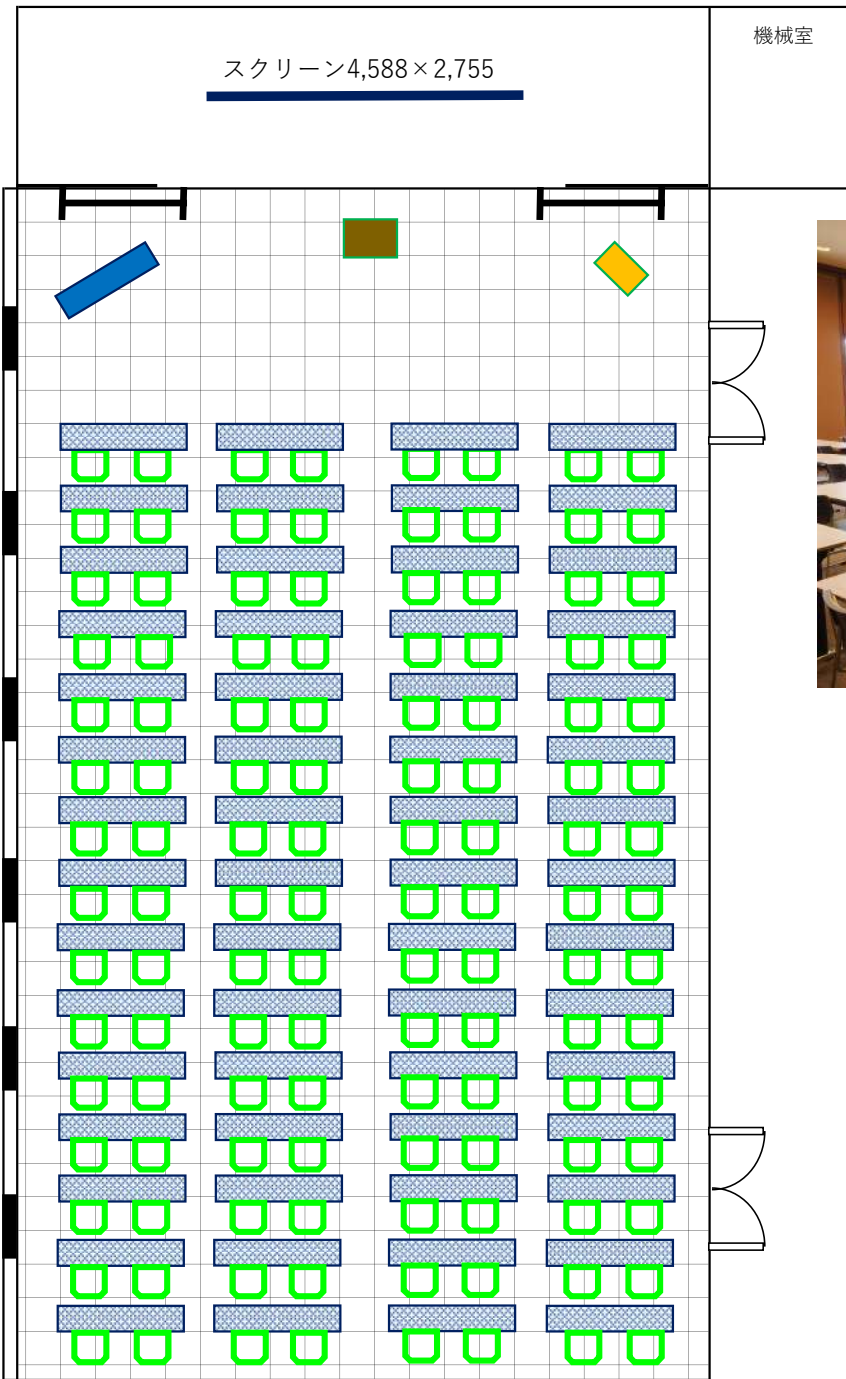

7階大会議室

学校式 4列×15段 120名様

7階大会議室

口の字 2名掛け 48名様

スクリーン4,588×2,755

機械室

8F中会議室

学校式 2名掛け 3列×7段 42名様

口の字 2名掛け 28名様

4F小会議室

学校式 2列×6段 24名様

口の字 2名掛け 24名様

1F小会議室

学校式 2列×6段 24名様

口の字 2名掛け 24名様