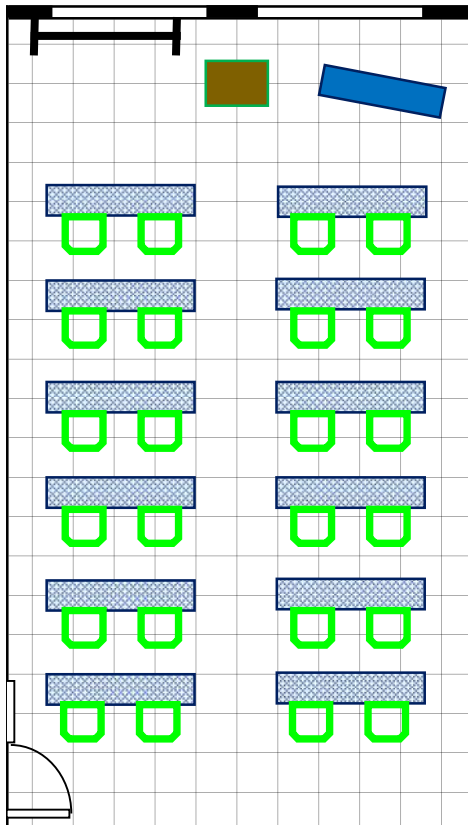

7階大会議室

学校式 4列×15段 120名様

7階大会議室

口の字 2名掛け 48名様

スクリーン4,588×2,755

機械室

8F中会議室

学校式 2名掛け 3列×7段 42名様

口の字 2名掛け 28名様

4F小会議室

学校式 2列×6段 24名様

口の字 2名掛け 24名様

1F小会議室

学校式 2列×6段 24名様

口の字 2名掛け 24名様