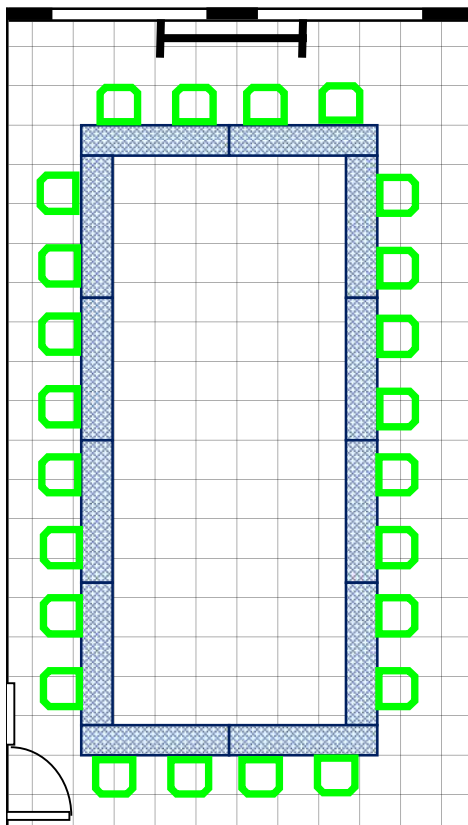

7階大会議室

学校式 4列×15段 120名様

7階大会議室

口の字 2名掛け 48名様

スクリーン4,588×2,755

機械室

8F中会議室

学校式 2名掛け 3列×7段 42名様

口の字 2名掛け 28名様

4F小会議室

学校式 2列×6段 24名様

口の字 2名掛け 24名様

1F小会議室

学校式 2列×6段 24名様

口の字 2名掛け 24名様