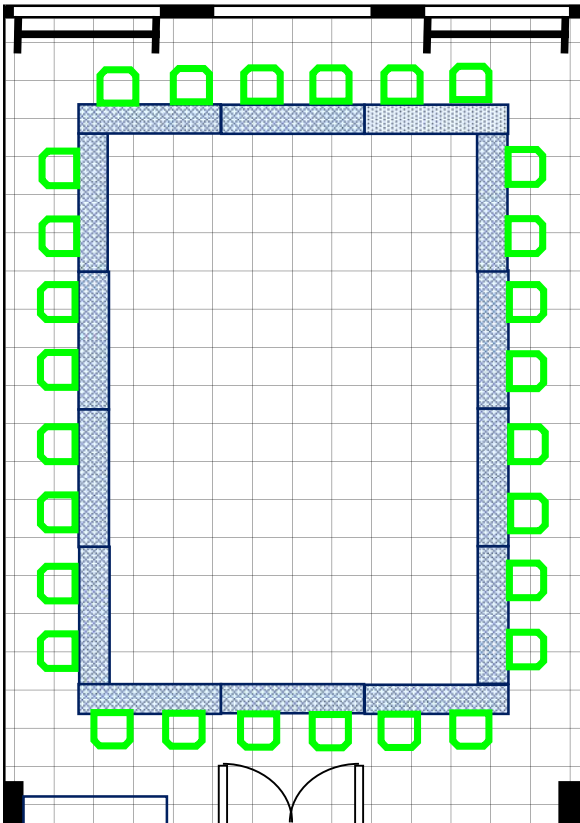

7階大会議室

学校式 4列×15段 120名様

7階大会議室

口の字 2名掛け 48名様

スクリーン4,588×2,755

機械室

8F中会議室

学校式 2名掛け 3列×7段 42名様

口の字 2名掛け 28名様

4F小会議室

学校式 2列×6段 24名様

口の字 2名掛け 24名様

1F小会議室

学校式 2列×6段 24名様

口の字 2名掛け 24名様