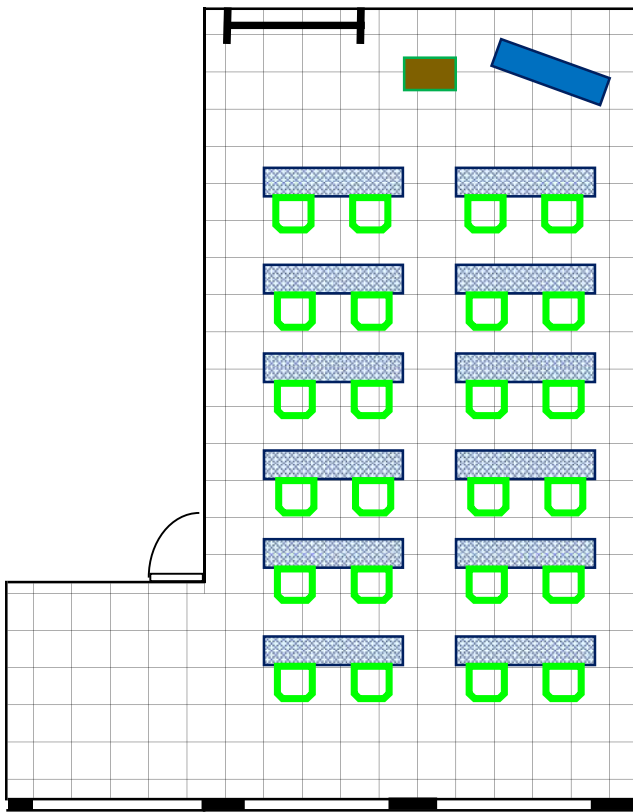

7階大会議室

学校式 4列×15段 120名様

7階大会議室

口の字 2名掛け 48名様

スクリーン4,588×2,755

機械室

8F中会議室

学校式 2名掛け 3列×7段 42名様

口の字 2名掛け 28名様

4F小会議室

学校式 2列×6段 24名様

口の字 2名掛け 24名様

1F小会議室

学校式 2列×6段 24名様

口の字 2名掛け 24名様