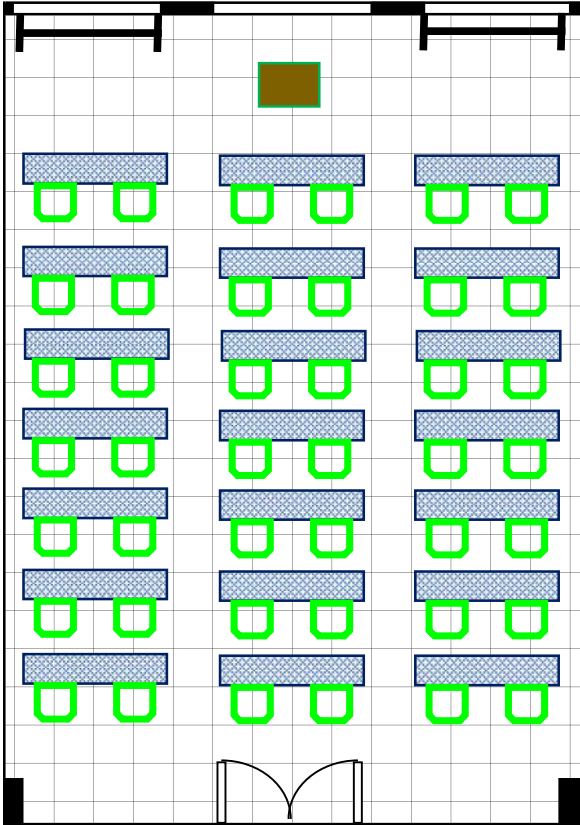

7階大会議室

学校式 4列×15段 120名様

7階大会議室

口の字 2名掛け 48名様

スクリーン4,588×2,755

機械室

8F中会議室

学校式 2名掛け 3列×7段 42名様

口の字 2名掛け 28名様

4F小会議室

学校式 2列×6段 24名様

口の字 2名掛け 24名様

1F小会議室

学校式 2列×6段 24名様

口の字 2名掛け 24名様