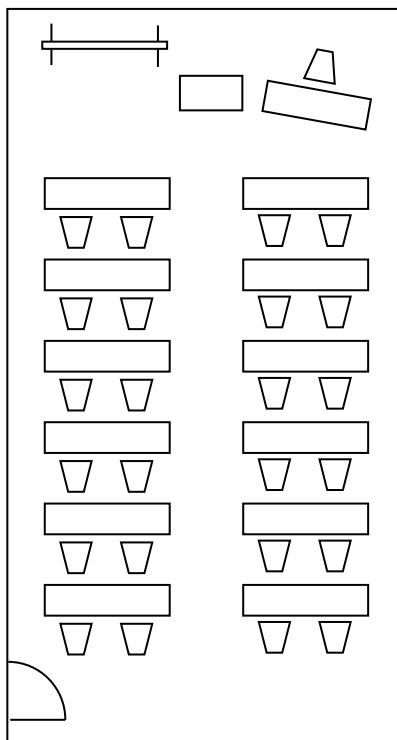

# 8階 中会議室レイアウト例

学校式 2名掛け 3列×7段 42名様

学校式 2名掛け 3列×7段 42名様

口の字 2名掛け 3列×4段 28名様

コの字 2名掛け 3列×4段 22名様

# 4階 小会議室レイアウト例

学校式 2名掛け 2列×6段 24名様

学校式 2名掛け 2列×6段 24名様

口の字 2名掛け 2列×4段 24名様

コの字 2名掛け 2列×3段 16名様