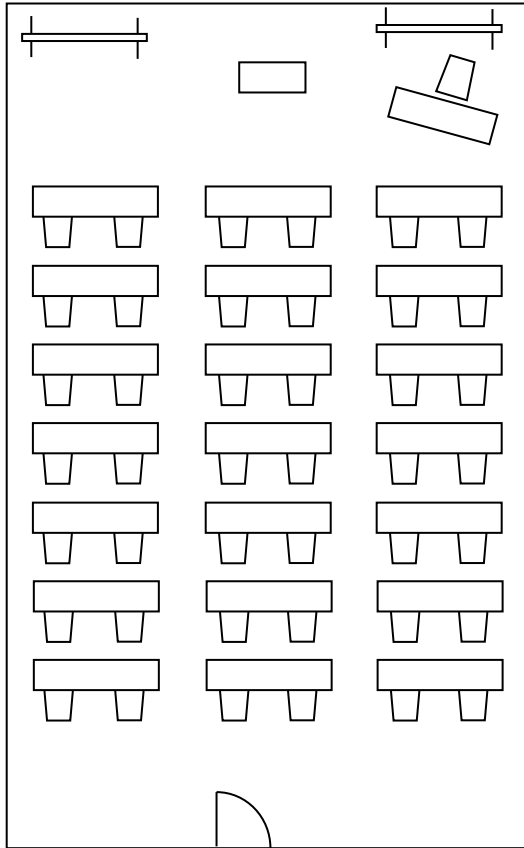

# 7階 大会議室レイアウト例

学校式 2名掛け 4列×15段 120名様

# 8階 中会議室レイアウト例

学校式 2名掛け 3列×7段 42名様

学校式 2名掛け 3列×7段 42名様

口の字 2名掛け 3列×4段 28名様

コの字 2名掛け 3列×4段 22名様