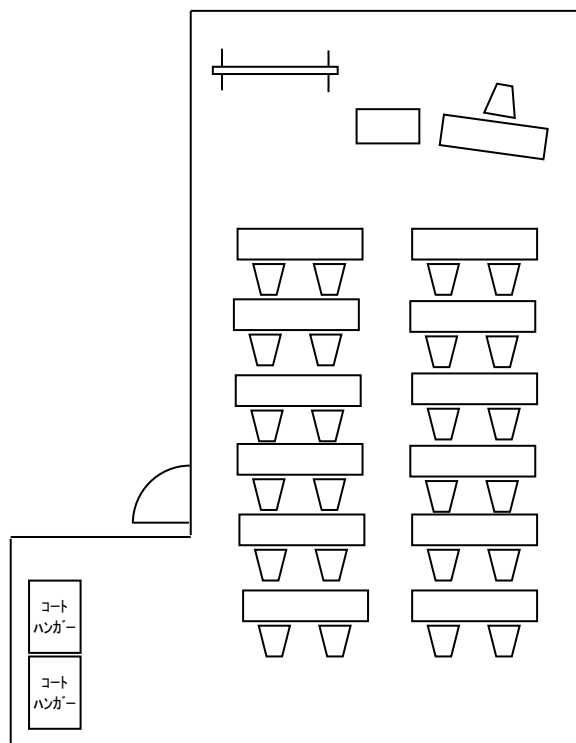

# 8階 中会議室レイアウト例

学校式 2名掛け 3列×7段 42名様

学校式 2名掛け 3列×7段 42名様

口の字 2名掛け 3列×4段 28名様

コの字 2名掛け 3列×4段 22名様

# 4階 小会議室レイアウト例

学校式 2名掛け 2列×6段 24名様

学校式 2名掛け 2列×6段 24名様

口の字 2名掛け 2列×4段 24名様

コの字 2名掛け 2列×3段 16名様

# 1階 小会議室レイアウト例

学校式 2名掛け 2列×6段 24名様

学校式 2名掛け 2列×6段 24名様

口の字 2名掛け 2列×4段 24名様

コの字 2名掛け 2列×4段 20名様