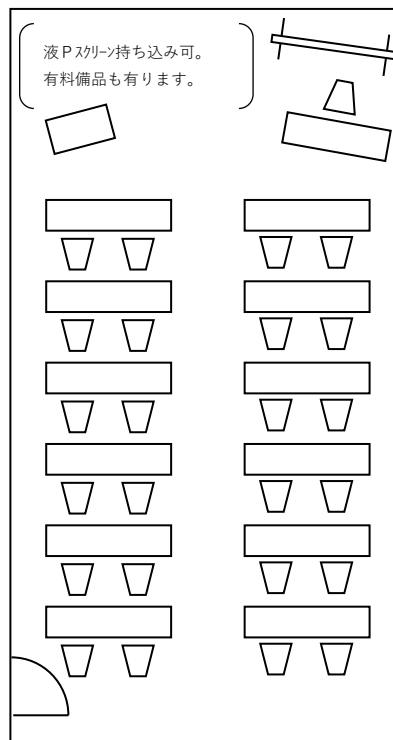

# 8階 中会議室レイアウト例

学校式 2名掛け 3列×7段 42名様

学校式 2名掛け 3列×7段 42名様

口の字 2名掛け 3列×4段 28名様

コの字 2名掛け 3列×4段 22名様

# 4階 小会議室レイアウト例

学校式 2名掛け 2列×6段 24名様

学校式 2名掛け 2列×6段 24名様

口の字 2名掛け 2列×4段 24名様

コの字 2名掛け 2列×3段 16名様