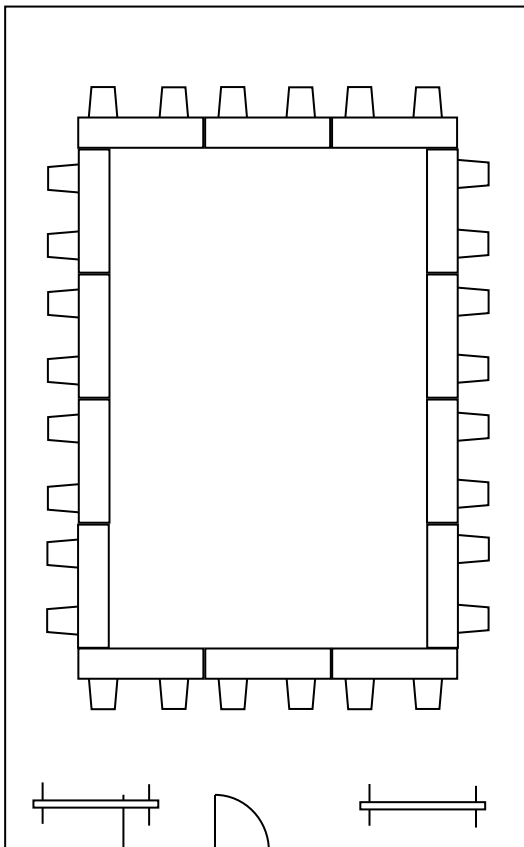

# 7階 大会議室レイアウト例

学校式 2名掛け 4列×15段 120名様

# 8階 中会議室レイアウト例

学校式 2名掛け 3列×7段 42名様

学校式 2名掛け 3列×7段 42名様

口の字 2名掛け 3列×4段 28名様

コの字 2名掛け 3列×4段 22名様

# 4階 小会議室レイアウト例

学校式 2名掛け 2列×6段 24名様

学校式 2名掛け 2列×6段 24名様

口の字 2名掛け 2列×4段 24名様

コの字 2名掛け 2列×3段 16名様