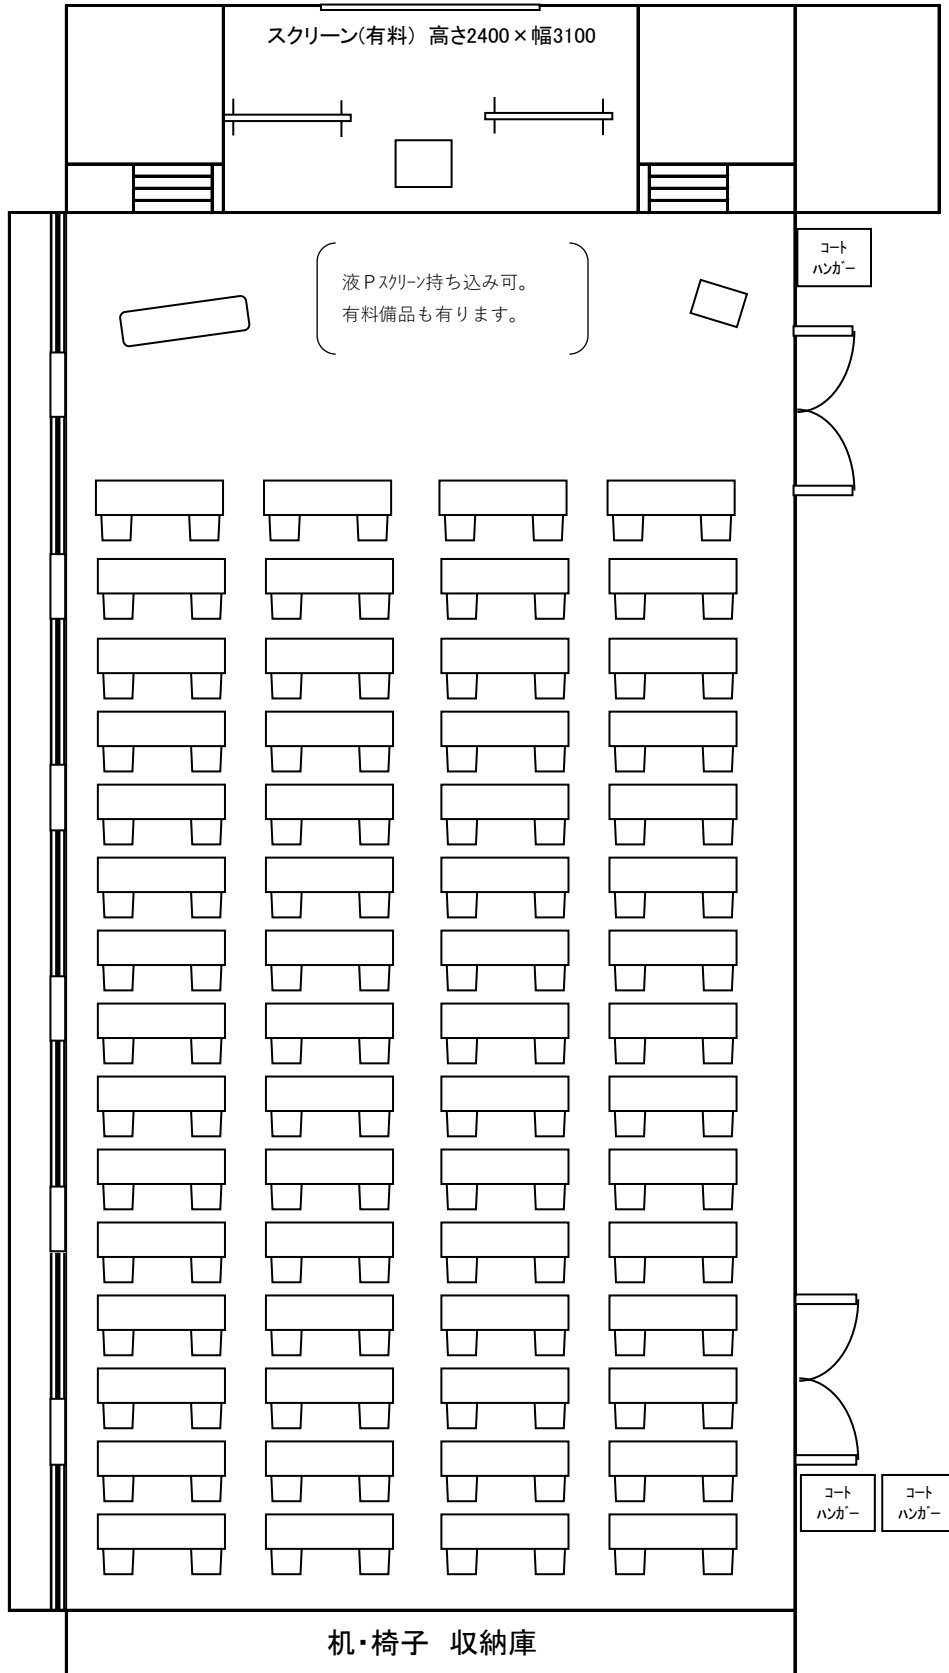

# 7階 大会議室レイアウト例

学校式 2名掛け 4列×15段 120名様

# 8階 中会議室レイアウト例

学校式 2名掛け 3列×7段 42名様

学校式 2名掛け 3列×7段 42名様

口の字 2名掛け 3列×4段 28名様

コの字 2名掛け 3列×4段 22名様

# 4階 小会議室レイアウト例

学校式 2名掛け 2列×6段 24名様

学校式 2名掛け 2列×6段 24名様

口の字 2名掛け 2列×4段 24名様

コの字 2名掛け 2列×3段 16名様

# 1階 小会議室レイアウト例

学校式 2名掛け 2列×6段 24名様

学校式 2名掛け 2列×6段 24名様

口の字 2名掛け 2列×4段 24名様

コの字 2名掛け 2列×4段 20名様