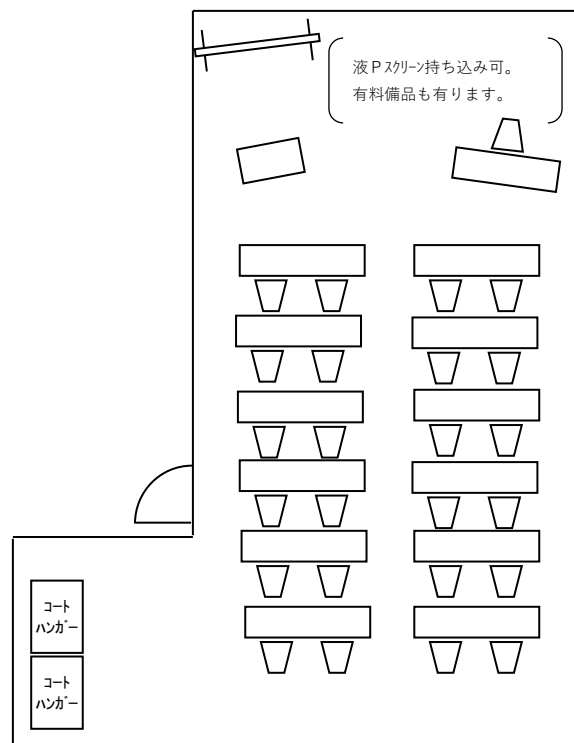

# 8階 中会議室レイアウト例

学校式 2名掛け 3列×7段 42名様

学校式 2名掛け 3列×7段 42名様

口の字 2名掛け 3列×4段 28名様

コの字 2名掛け 3列×4段 22名様

# 4階 小会議室レイアウト例

学校式 2名掛け 2列×6段 24名様

学校式 2名掛け 2列×6段 24名様

口の字 2名掛け 2列×4段 24名様

コの字 2名掛け 2列×3段 16名様

# 1階 小会議室レイアウト例

学校式 2名掛け 2列×6段 24名様

学校式 2名掛け 2列×6段 24名様

口の字 2名掛け 2列×4段 24名様

コの字 2名掛け 2列×4段 20名様