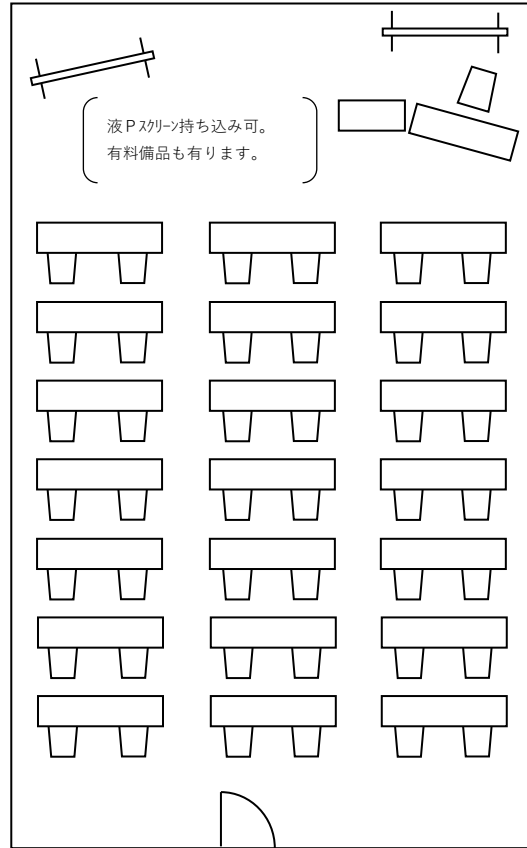

# 7階 大会議室レイアウト例

学校式 2名掛け 4列×15段 120名様

# 8階 中会議室レイアウト例

学校式 2名掛け 3列×7段 42名様

学校式 2名掛け 3列×7段 42名様

口の字 2名掛け 3列×4段 28名様

コの字 2名掛け 3列×4段 22名様