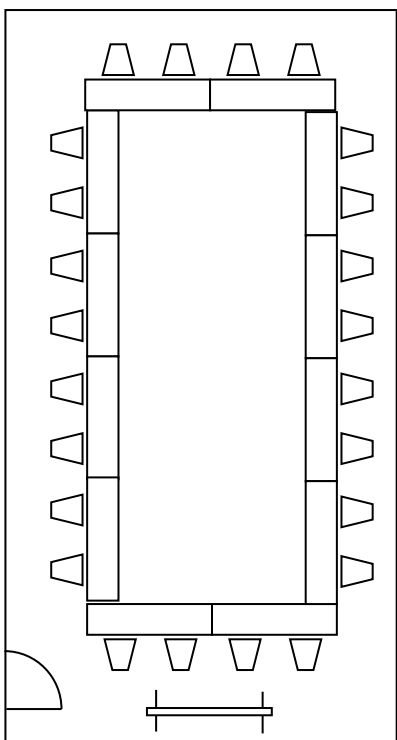

# 8階 中会議室レイアウト例

学校式 2名掛け 3列×7段 42名様

学校式 2名掛け 3列×7段 42名様

口の字 2名掛け 3列×4段 28名様

コの字 2名掛け 3列×4段 22名様

# 4階 小会議室レイアウト例

学校式 2名掛け 2列×6段 24名様

学校式 2名掛け 2列×6段 24名様

口の字 2名掛け 2列×4段 24名様

コの字 2名掛け 2列×3段 16名様

# 1階 小会議室レイアウト例

学校式 2名掛け 2列×6段 24名様

学校式 2名掛け 2列×6段 24名様

口の字 2名掛け 2列×4段 24名様

コの字 2名掛け 2列×4段 20名様